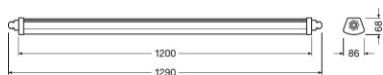

DP COMPACT 1200 23 W 4000K IP65
GY, DP COMPACT 1200 44 W 4000K
IP65 GY, DP COMPACT 1200 44 W
6500K IP65 GY

DP COMPACT 1500 31 W 4000K IP65
GY, DP COMPACT 1500 55 W 4000K
IP65 GY, DP COMPACT 1500 55 W
6500K IP65 GY

DP COMPACT 1200 23 W 4000K IP65
GY

DP COMPACT 1200 44 W 4000K IP65
GY