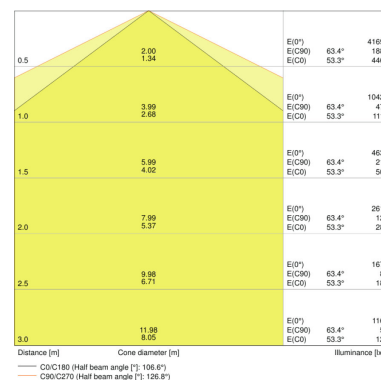

DP COMPACT 1500 31 W 4000K IP65 GY