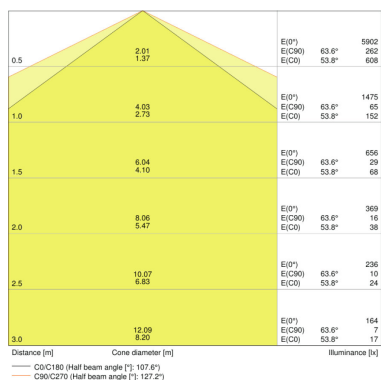

DP COMPACT 1200 44 W 6500K IP65 GY