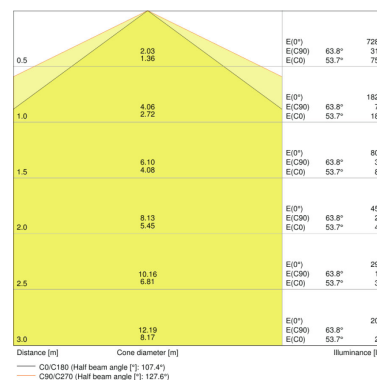

DP COMPACT 1500 55 W 4000K IP65 GY