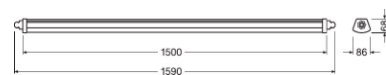

DP COMPACT 1200 23 W 4000K IP65
GY, DP COMPACT 1200 44 W 4000K
IP65 GY, DP COMPACT 1200 44 W
6500K IP65 GY

DP COMPACT 1500 31 W 4000K IP65
GY, DP COMPACT 1500 55 W 4000K
IP65 GY, DP COMPACT 1500 55 W
6500K IP65 GY

DP COMPACT 1200 23 W 4000K IP65
GY

DP COMPACT 1200 44 W 4000K IP65
GY