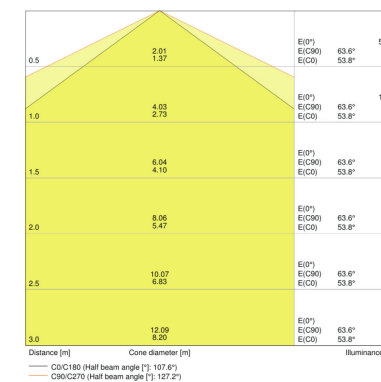

DP COMPACT 1200 23 W 4000K IP65
GY, DP COMPACT 1200 44 W 4000K
IP65 GY, DP COMPACT 1200 44 W
6500K IP65 GY

DP COMPACT 1500 31 W 4000K IP65
GY, DP COMPACT 1500 55 W 4000K
IP65 GY, DP COMPACT 1500 55 W
6500K IP65 GY

DP COMPACT 1200 23 W 4000K IP65
GY

DP COMPACT 1200 44 W 4000K IP65
GY