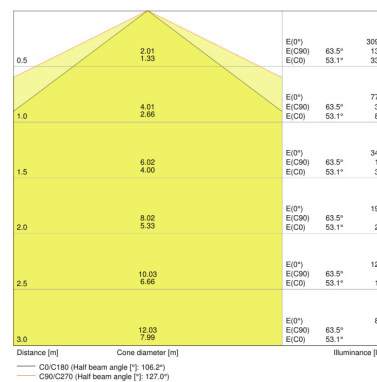

DP COMPACT 1200 23 W 4000K IP65
GY, DP COMPACT 1200 44 W 4000K
IP65 GY, DP COMPACT 1200 44 W
6500K IP65 GY

DP COMPACT 1500 31 W 4000K IP65
GY, DP COMPACT 1500 55 W 4000K
IP65 GY, DP COMPACT 1500 55 W
6500K IP65 GY

DP COMPACT 1200 23 W 4000K IP65
GY

DP COMPACT 1200 44 W 4000K IP65
GY