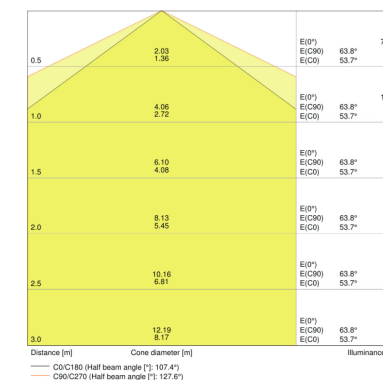

DP COMPACT 1200 23 W 4000K IP65  
 GY

DP COMPACT 1200 44 W 4000K IP65  
 GY

DP COMPACT 1200 44 W 6500K IP65 GY

DP COMPACT 1500 31 W 4000K IP65 GY

DP COMPACT 1500 55 W 4000K IP65 GY

DP COMPACT 1500 55 W 6500K IP65 GY