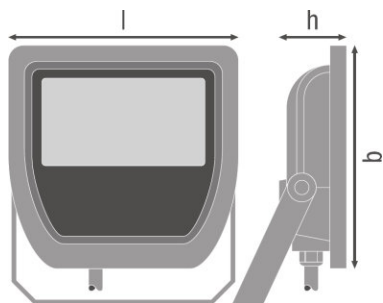

FLOODLIGHT 20 W 3000 K IP65 BK,
FLOODLIGHT 20 W 3000 K IP65 WT,
FLOODLIGHT 20 W 4000 K IP65 BK,
FLOODLIGHT 20 W 4000 K IP65 WT,
FLOODLIGHT 20 W 6500 K IP65 BK,
FLOODLIGHT 20 W 6500 K IP65 WT

FLOODLIGHT 20 W 3000 K IP65 BK

FLOODLIGHT 20 W 3000 K IP65 WT

FLOODLIGHT 20 W 4000 K IP65 BK