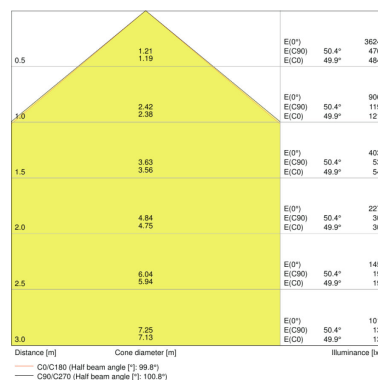

FLOODLIGHT 20 W 6500 K IP65 BK