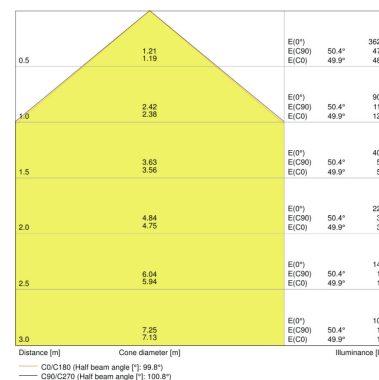

PRODUCTKENMERKEN

- Armatuurefficiëntie: tot wel 110 lm/W
- Symmetrische uitstralingshoek: 100° x 100°
- Montagebeugel voor 180° kantelen
- Beschermingsgraad: IP65
- Schokbestendigheid: IK07
- Omgevingstemperatuur bij gebruik: -20...+50 °C
- Aansluiting via 1 m kabel, bedrading vereist

FLOODLIGHT 20 W 3000 K IP65 WT

FLOODLIGHT 20 W 4000 K IP65 BK

FLOODLIGHT 20 W 4000 K IP65 WT

FLOODLIGHT 20 W 6500 K IP65 BK

FLOODLIGHT 20 W 6500 K IP65 WT

APPLICATIE-ADVIES

Zie voor meer gedetailleerde applicatie-informatie en -grafieken de productdatasheet.

LOGISTIEKE DATA

Productcode	Verpakkingseenheid (stuks per verpakking)	Afmetingen (lengte x breedte x hoogte)	Gewicht	Volume
4058075097452	Verzenddoos 10	309 mm x 255 mm x 228 mm	6780,00 g	17.97 dm ³
4058075097476	Verzenddoos 10	309 mm x 255 mm x 228 mm	6465,00 g	17.97 dm ³
4058075097490	Verzenddoos 10	309 mm x 255 mm x 228 mm	6780,00 g	17.97 dm ³
4058075097513	Verzenddoos 10	309 mm x 255 mm x 228 mm	6660,00 g	17.97 dm ³
4058075097537	Verzenddoos 10	309 mm x 255 mm x 228 mm	6730,00 g	17.97 dm ³