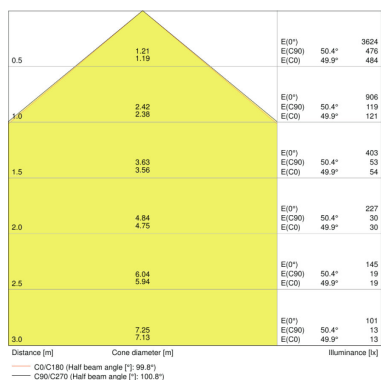

FLOODLIGHT 20 W 4000 K IP65 WT