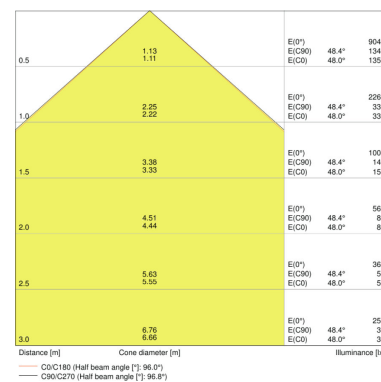

FLOODLIGHT 50 W 3000 K IP65 WT