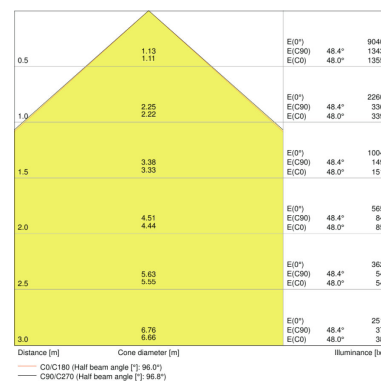

FLOODLIGHT 50 W 3000 K IP65 BK