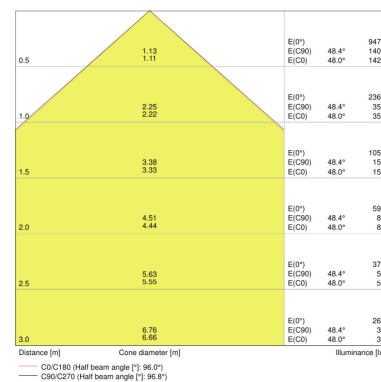

FLOODLIGHT 50 W 4000 K IP65 WT

FLOODLIGHT 50 W 6500 K IP65 BK

FLOODLIGHT 50 W 6500 K IP65 WT

APPLICATIE-ADVIES

Zie voor meer gedetailleerde applicatie-informatie en -grafieken de productdatasheet.

LOGISTIEKE DATA

Productcode	Verpakkingseenheid (stuks per verpakking)	Afmetingen (lengte x breedte x hoogte)	Gewicht	Volume
4058075097575	Verzenddoos 10	393 mm x 285 mm x 238 mm	10690,00 g	26.66 dm³
4058075097599	Verzenddoos 10	393 mm x 285 mm x 238 mm	10790,00 g	26.66 dm³
4058075097612	Verzenddoos 10	393 mm x 285 mm x 238 mm	10670,00 g	26.66 dm³
4058075097636	Verzenddoos 10	393 mm x 285 mm x 238 mm	10800,00 g	26.66 dm³
4058075097650	Verzenddoos 10	393 mm x 285 mm x 238 mm	10610,00 g	26.66 dm³