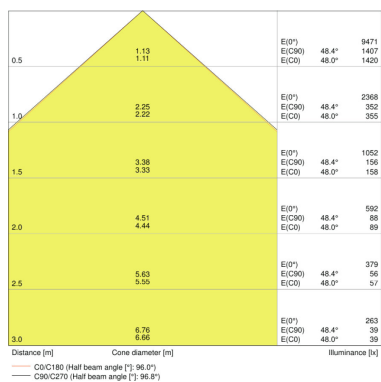

FLOODLIGHT 50 W 4000 K IP65 WT

FLOODLIGHT 50 W 6500 K IP65 BK

FLOODLIGHT 50 W 6500 K IP65 WT

APPLICATIE-ADVIES

Zie voor meer gedetailleerde applicatie-informatie en -grafieken de productdatasheet.

LOGISTIEKE DATA

Productcode	Verpakkingseenheid (stuks per verpakking)	Afmetingen (lengte x breedte x hoogte)	Gewicht	Volume
4058075097575	Verzenddoos 10	393 mm x 285 mm x 238 mm	10690,00 g	26.66 dm³
4058075097599	Verzenddoos 10	393 mm x 285 mm x 238 mm	10790,00 g	26.66 dm³
4058075097612	Verzenddoos 10	393 mm x 285 mm x 238 mm	10670,00 g	26.66 dm³
4058075097636	Verzenddoos 10	393 mm x 285 mm x 238 mm	10800,00 g	26.66 dm³
4058075097650	Verzenddoos 10	393 mm x 285 mm x 238 mm	10610,00 g	26.66 dm³