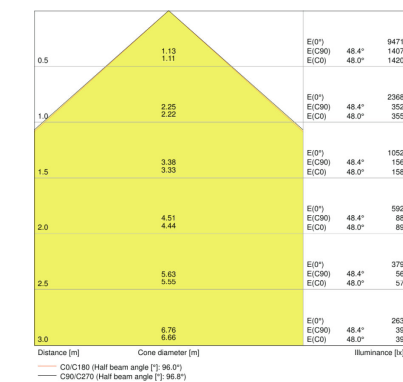

FLOODLIGHT 50 W 4000 K IP65 WT

FLOODLIGHT 50 W 6500 K IP65 BK

FLOODLIGHT 50 W 6500 K IP65 WT

APPLICATIE-ADVIES

Zie voor meer gedetailleerde applicatie-informatie en -grafieken de productdatasheet.

LOGISTIEKE DATA

Productcode	Verpakkingseenheid (stuks per verpakking)	Afmetingen (lengte x breedte x hoogte)	Gewicht	Volume
4058075097575	Verzenddoos 10	393 mm x 285 mm x 238 mm	10690,00 g	26.66 dm³
4058075097599	Verzenddoos 10	393 mm x 285 mm x 238 mm	10790,00 g	26.66 dm³
4058075097612	Verzenddoos 10	393 mm x 285 mm x 238 mm	10670,00 g	26.66 dm³
4058075097636	Verzenddoos 10	393 mm x 285 mm x 238 mm	10800,00 g	26.66 dm³
4058075097650	Verzenddoos 10	393 mm x 285 mm x 238 mm	10610,00 g	26.66 dm³