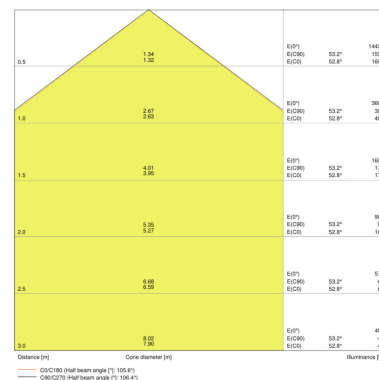

Certificaten & normen

Productomschrijving	Type aansluiting	Veiligheidsklasse	Type bescherming	Gelimiteerde oppervlaktetemperatuur
FLOODLIGHT 90 W 3000 K IP65 BK 1)	Cable, 3-pole	I	IP65	Ja
FLOODLIGHT 90 W 4000 K IP65 BK	Cable, 3-pole	I	IP65	Ja
FLOODLIGHT 90 W 6500 K IP65 BK	Cable, 3-pole	I	IP65	Ja

1) Available from November 2019

FLOODLIGHT 90 W 3000 K IP65 BK