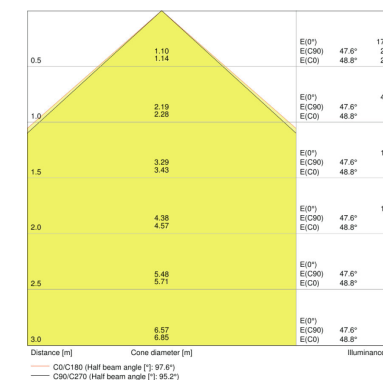

FLOODLIGHT 90 W 6500 K IP65 BK

FLOODLIGHT 90 W 3000 K IP65 BK,
FLOODLIGHT 90 W 4000 K IP65 BK,
FLOODLIGHT 90 W 6500 K IP65 BK

APPLICATIE-ADVIES

Zie voor meer gedetailleerde applicatie-informatie en -grafieken de productdatasheet.

LOGISTIEKE DATA