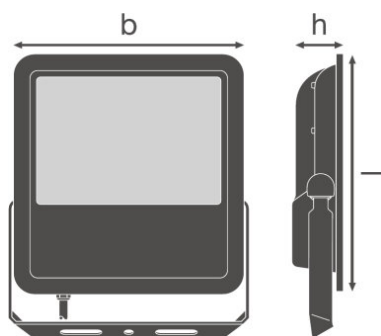

Certificaten & normen

Productomschrijving	Type aansluiting	Veiligheidsklasse	Type bescherming	Gelimiteerde oppervlaktetemperatuur
FLOODLIGHT 90 W 3000 K IP65 BK 1)	Cable, 3-pole	I	IP65	Ja
FLOODLIGHT 90 W 4000 K IP65 BK	Cable, 3-pole	I	IP65	Ja
FLOODLIGHT 90 W 6500 K IP65 BK	Cable, 3-pole	I	IP65	Ja

1) Available from November 2019

FLOODLIGHT 90 W 3000 K IP65 BK