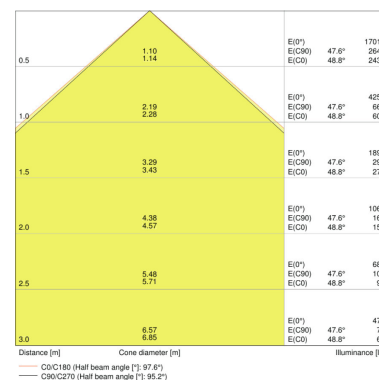

FLOODLIGHT 90 W 4000 K IP65 BK