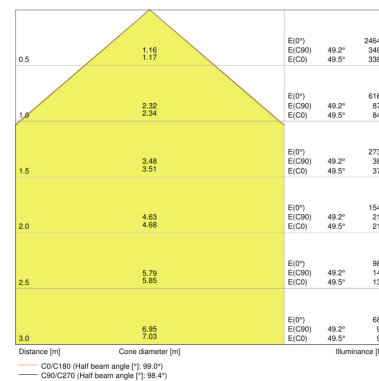

FLOODLIGHT 135 W 4000 K IP65 BK