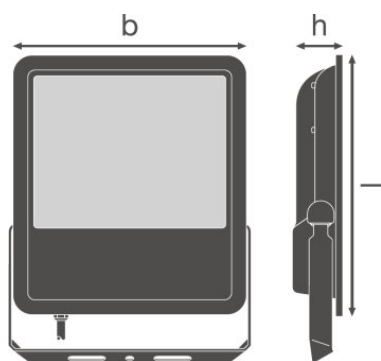

Certificaten & normen

Productomschrijving	Type aansluiting	Veiligheidsklasse	Type beschermin g	Gelimiteerde oppervlaktetemperatuur
FLOODLIGHT 135 W 4000 K IP65 BK	Cable, 3-pole	I	IP65	Ja
FLOODLIGHT 135 W 6500 K IP65 BK	Cable, 3-pole	I	IP65	Ja

1) Available from November 2019

FLOODLIGHT 135 W 3000 K