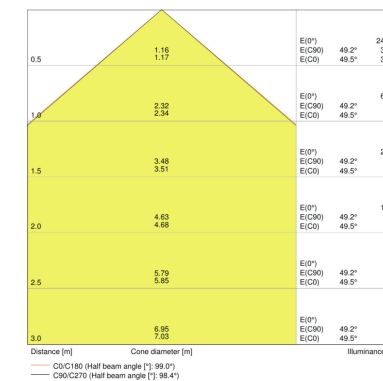

FLOODLIGHT 135 W 6500 K IP65 BK

FLOODLIGHT 135 W 3000 K ,
FLOODLIGHT 135 W 4000 K IP65 BK,
FLOODLIGHT 135 W 6500 K IP65 BK

APPLICATIE-ADVIES

Zie voor meer gedetailleerde applicatie-informatie en -grafieken de productdatasheet.

LOGISTIEKE DATA