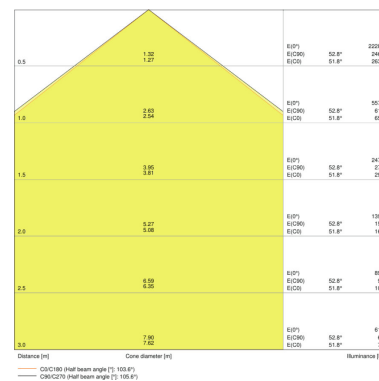

Certificaten & normen

Productomschrijving	Type aansluiting	Veiligheidsklasse	Type beschermin g	Gelimiteerde oppervlaktetemperatuur
FLOODLIGHT 135 W 4000 K IP65 BK	Cable, 3-pole	I	IP65	Ja
FLOODLIGHT 135 W 6500 K IP65 BK	Cable, 3-pole	I	IP65	Ja

1) Available from November 2019

FLOODLIGHT 135 W 3000 K