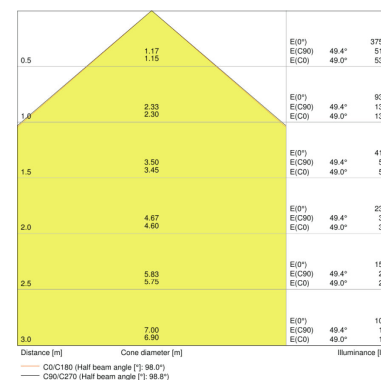

FLOODLIGHT 20 W 3000 K IP65 BK S,
FLOODLIGHT 20 W 4000 K IP65 BK S

FLOODLIGHT 20 W 3000 K IP65 BK S

FLOODLIGHT 20 W 4000 K IP65 BK S

APPLICATIE-ADVIES

Zie voor meer gedetailleerde applicatie-informatie en -grafieken de productdatasheet.

LOGISTIEKE DATA

Productcode	Verpakkingseenheid (stuks per verpakking)	Afmetingen (lengte x breedte x hoogte)	Gewicht	Volume
4058075143548	Verzenddoos 10	389 mm x 355 mm x 275 mm	6780,00 g	37.98 dm³
4058075143562	Verzenddoos 10	389 mm x 355 mm x 275 mm	6780,00 g	37.98 dm³

De genoemde productcodes beschrijven de kleinste hoeveelheid die besteld kan worden. Eén verzendeenheid kan bestaan uit één of meer afzonderlijke producten. Bij het plaatsen van een order enkele of veelvouden van de verpakkingseenheid invoeren.

LITERATUUR VERWIJZING