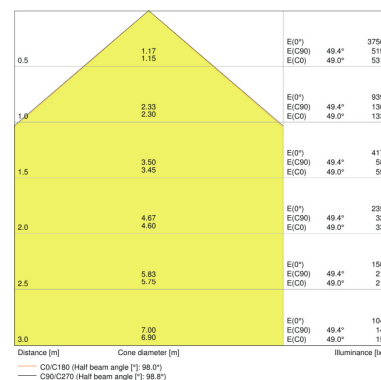

FLOODLIGHT 20 W 3000 K IP65 BK S,
FLOODLIGHT 20 W 4000 K IP65 BK S

FLOODLIGHT 20 W 3000 K IP65 BK S

FLOODLIGHT 20 W 4000 K IP65 BK S

APPLICATIE-ADVIES

Zie voor meer gedetailleerde applicatie-informatie en -grafieken de productdatasheet.

LOGISTIEKE DATA

Productcode	Verpakkingseenheid (stuks per verpakking)	Afmetingen (lengte x breedte x hoogte)	Gewicht	Volume
4058075143548	Verzenddoos 10	389 mm x 355 mm x 275 mm	6780,00 g	37.98 dm³
4058075143562	Verzenddoos 10	389 mm x 355 mm x 275 mm	6780,00 g	37.98 dm³

De genoemde productcodes beschrijven de kleinste hoeveelheid die besteld kan worden. Eén verzendeenheid kan bestaan uit één of meer afzonderlijke producten. Bij het plaatsen van een order enkele of veelvouden van de verpakkingseenheid invoeren.

LITERATUUR VERWIJZING