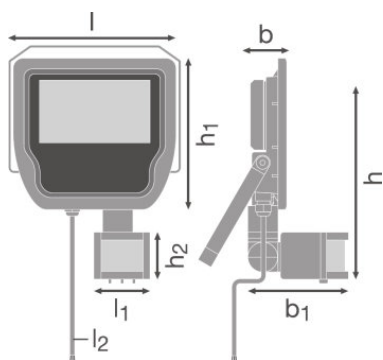

FLOODLIGHT 20 W 3000 K IP65 BK S,
FLOODLIGHT 20 W 4000 K IP65 BK S

FLOODLIGHT 20 W 3000 K IP65 BK S

FLOODLIGHT 20 W 4000 K IP65 BK S

APPLICATIE-ADVIES

Zie voor meer gedetailleerde applicatie-informatie en -grafieken de productdatasheet.

LOGISTIEKE DATA

Productcode	Verpakkingseenheid (stuks per verpakking)	Afmetingen (lengte x breedte x hoogte)	Gewicht	Volume
4058075143548	Verzenddoos 10	389 mm x 355 mm x 275 mm	6780,00 g	37.98 dm³
4058075143562	Verzenddoos 10	389 mm x 355 mm x 275 mm	6780,00 g	37.98 dm³

De genoemde productcodes beschrijven de kleinste hoeveelheid die besteld kan worden. Eén verzendeenheid kan bestaan uit één of meer afzonderlijke producten. Bij het plaatsen van een order enkele of veelvouden van de verpakkingseenheid invoeren.

LITERATUUR VERWIJZING