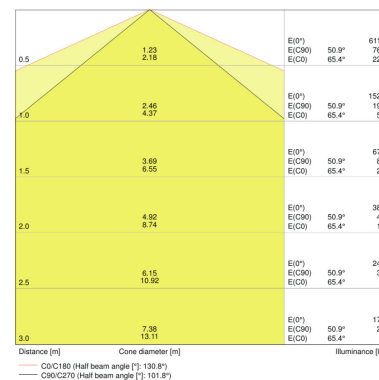

Certificaten & normen

Productomschrijving	Balschot veilig	Veiligheidsklasse	Type bescherming	Gelimiteerde oppervlaktetemperatuur
DP SPECIAL 1200 36 W 4000 K IP67 WT	Nee	I	IP67	Ja
DP SPECIAL 1500 48 W 4000 K IP67 WT	Nee	I	IP67	Ja

DP SPECIAL 1200 36 W 4000 K IP67 WT

DP SPECIAL 1500 48 W 4000 K IP67 WT

DP SPECIAL 1200 36 W 4000 K IP67 WT

DP SPECIAL 1500 48 W 4000 K IP67 WT

APPLICATIE-ADVIES

Zie voor meer gedetailleerde applicatie-informatie en -grafieken de productdatasheet.

LOGISTIEKE DATA

Productcode	Verpakkingseenheid (stuks per verpakking)	Afmetingen (lengte x breedte x hoogte)	Gewicht	Volume
4058075136267	Verzenddoos 6	1418 mm x 321 mm x 188 mm	14460,00 g	85.57 dm³