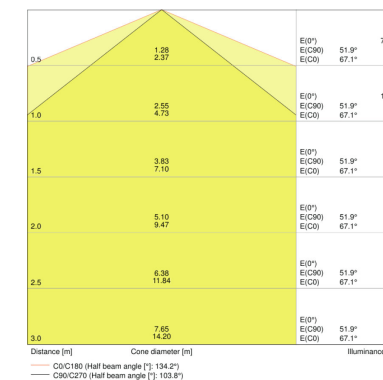

Certificaten & normen

Productomschrijving	Balschot veilig	Veiligheidsklasse	Type bescherming	Gelimiteerde oppervlaktetemperatuur
DP SPECIAL 1200 36 W 4000 K IP67 WT	Nee	I	IP67	Ja
DP SPECIAL 1500 48 W 4000 K IP67 WT	Nee	I	IP67	Ja

DP SPECIAL 1200 36 W 4000 K IP67 WT

DP SPECIAL 1500 48 W 4000 K IP67 WT

DP SPECIAL 1200 36 W 4000 K IP67 WT

DP SPECIAL 1500 48 W 4000 K IP67 WT

APPLICATIE-ADVIES

Zie voor meer gedetailleerde applicatie-informatie en -grafieken de productdatasheet.

LOGISTIEKE DATA

Productcode	Verpakkingseenheid (stuks per verpakking)	Afmetingen (lengte x breedte x hoogte)	Gewicht	Volume
4058075136267	Verzenddoos 6	1418 mm x 321 mm x 188 mm	14460,00 g	85.57 dm³