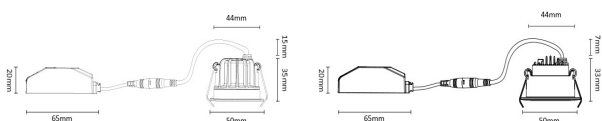

Maattekening

Specificaties

Electrical data	
Ingangsspanning (V)	230
Ingangsfrequentie (Hz)	50/60
Arbeidsfactor (λ)	≥0.9

Temperatuur	
Prestaties bij omgevingstemperatuur	25°C

Certificaten	
Armatuur certificaat	CE
IP-classificatie	IP44
Beschermingsklasse	II
IK-classificatie	02

Prestaties	
Dimbaar	Ja