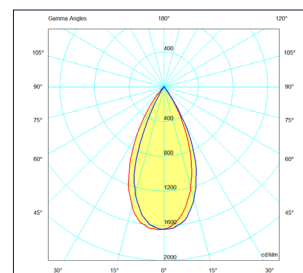

Detail

Artik code	Omschrijving	W	lm	Kelvin	CRI	Levensduur	Bundel	Kleur
4376284	LED Inbouwspot Camicro IP44 Rond 4W 2700K CRI>95 45D 230lm Wit Ø50 F - G Ø44 - Dimbaar	4	230	2700	>95	50000	45°	Wit
4376307	LED Inbouwspot Camicro IP44 Rond 4W 2700K CRI>95 45D 230lm Zwart Ø50 F - G Ø44 - Dimbaar	4	230	2700	>95	50000	45°	Zwart
4376291	LED Inbouwspot Camicro IP44 Rond 4W 3000K CRI>95 45D 235lm Wit Ø50 F - G Ø44 - Dimbaar	4	235	3000	>95	50000	45°	Wit
4376314	LED Inbouwspot Camicro IP44 Rond 4W 3000K CRI>95 45D 235lm Zwart Ø50 F - G Ø44 - Dimbaar	4	235	3000	>95	50000	45°	Zwart
4376321	LED Inbouwspot Camicro IP44 Rond Kantelbaar 4W 2700K CRI>95 45D 230lm Wit Ø50 F - G Ø44 - Dimbaar	4	230	2700	>95	50000	45°	Wit
4376345	LED Inbouwspot Camicro IP44 Rond Kantelbaar 4W 2700K CRI>95 45D 230lm Zwart Ø50 F - G Ø44 - Dimbaar	4	230	2700	>95	50000	45°	Zwart
4376338	LED Inbouwspot Camicro IP44 Rond Kantelbaar 4W 3000K CRI>95 45D 235lm Wit Ø50 F - G Ø44 - Dimbaar	4	235	3000	>95	50000	45°	Wit
4376352	LED Inbouwspot Camicro IP44 Rond Kantelbaar 4W 3000K CRI>95 45D 235lm Zwart Ø50 F - G Ø44 - Dimbaar	4	235	3000	>95	50000	45°	Zwart
4376970	LED Inbouwspot Camicro IP44 Rond Kantelbaar 4W 2.000K-2.700K 45D 220lm Zwart Ø50 F - G Ø44 - Dimbaar	4	220	2200-2700	>95	50000	45°	Zwart
4376963	LED Inbouwspot Camicro IP44 Rond Kantelbaar 4W 2.000K-2.700K 45D 220lm Zwart Ø50 F - G Ø44 - Dimbaar	4	220	2200-2700	>95	50000	45°	Wit
4376956	LED Inbouwspot Camicro IP44 Rond dimbaar 4W 2.000K-2.700K 45D 220lm Zwart Ø50 F - G Ø44 - Dimbaar	4	220	2200-2700	>95	50000	45°	Wit
4376949	LED Inbouwspot Camicro IP44 Rond dimbaar 4W 2.000K-2.700K 45D 220lm Zwart Ø50 F - G Ø44 - Dimbaar	4	220	2200-2700	>95	50000	45°	Zwart