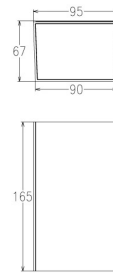

**UP-/DOWNLIGHT**  
Verlichtingshoek 100°

**ACCESSOIRES**  
45° - 60° - 90°

**SNELLE INSTALLATIE**  
Push-connectors

**ALTIJD DE JUISTE HOEK**  
Combinaties ook mogelijk

## AFMETINGEN