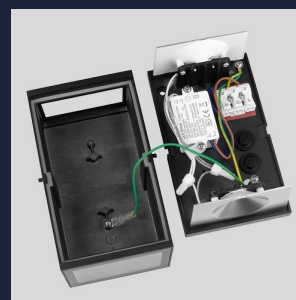

SNELLE INSTALLATIE
Push-connectors