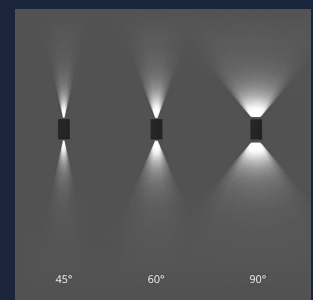

ALTIJD DE JUISTE HOEK
Combinaties ook mogelijk