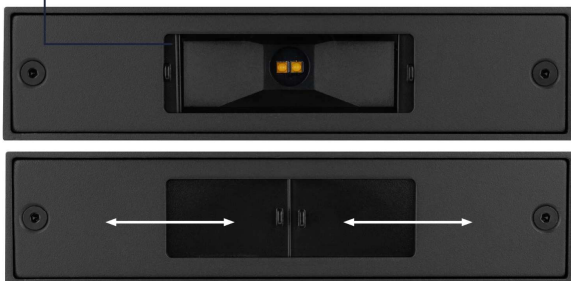

LED GEVELARMATUUR MURA

COMPACT & SFEERVOL

De Pragmalux Mura is een modern en veelzijdig wandarmatuur voor buiten. De aluminium behuizing met C4-coating, IP65 en IK08 biedt hoge duurzaamheid. Fase dimbaar, instelbare 2-CCT (2700K-3000K) en verstelbare up/down lichtbundel (0-110°). Ontwikkeld voor langdurige prestaties met een levensduur tot 100.000 branduren. Standaard voorzien van 5 jaar garantie.

DUBBELE TULE-INGANG

Loop-in Loop-out

EENVOUDIG AANPASBAAR

Verschuifbare lamellen

KENMERKEN

- ✓ 2-CCT 2700-3000K
- ✓ IP65 & IK08
- ✓ Fase dimbaar
- ✓ Aluminium behuizing met glas
- ✓ Brede lichtverdeling tot 110°
- ✓ Levensduur >100.000 uur (L80)
- ✓ 5 jaar garantie

TOEPASSINGEN

- ✓ Gevelverlichting
- ✓ Woningbouw
- ✓ Appartementen
- ✓ Horeca
- ✓ Hotels
- ✓ Entrees
- ✓ Terrassen

INSTELBARE VERLICHTINGSHOEK

0° - 110°

2IN1 MULTIKLEUR
2700K/3000K

ALTIJD DE JUISTE HOEK
Boven en onder
aanpasbaar

PRODUCTGEGEVENS

Netspanning:	220-240V
Wattage:	5,5W
Lichtstroom:	490-500lm
Kleurtemperatuur:	2700-3000K
Kleurweergave:	80-89
Lichtbundelspreiding:	110°
Cosinus phi:	0,9
Klasse:	I
Protectie:	IP65 IP65 / IK08
Bedrijfstemperatuur:	-20-40°C
Levensduur:	100000 (L80B10), 50000 (L90B10) Ta 25 °C
Markering:	CE