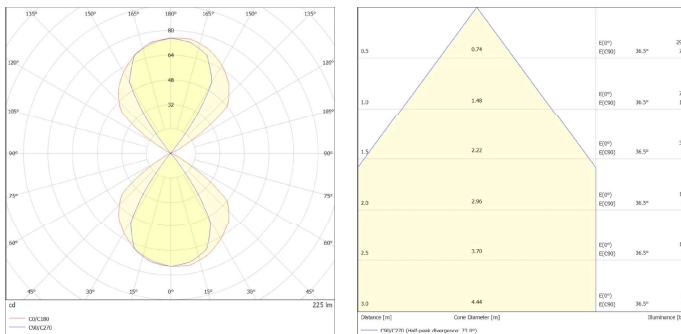

FOTOMETRISCHE GEGEVENS