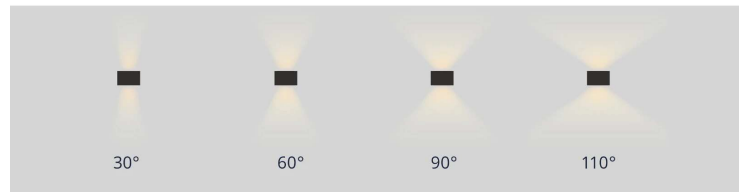

LED GEVELARMATUUR MURA

COMPACT & SFEERVOL

De Pragmalux Mura is een modern en veelzijdig wandarmatuur voor buiten. De aluminium behuizing met C4-coating, IP65 en IK08 biedt hoge duurzaamheid. Fase dimbaar, instelbare 2-CCT (2700K-3000K) en verstelbare up/down lichtbundel (0-110°). Ontwikkeld voor langdurige prestaties met een levensduur tot 100.000 branduren. Standaard voorzien van 5 jaar garantie.

DUBBELE TULE-INGANG

Loop-in Loop-out

EENVOUDIG AANPASBAAR

Verschuifbare lamellen

KENMERKEN

- ✓ 2-CCT 2700-3000K
- ✓ IP65 & IK08
- ✓ Fase dimbaar
- ✓ Aluminium behuizing met glas
- ✓ Brede lichtverdeling tot 110°
- ✓ Levensduur >100.000 uur (L80)
- ✓ 5 jaar garantie

TOEPASSINGEN

- ✓ Gevelverlichting
- ✓ Woningbouw
- ✓ Appartementen
- ✓ Horeca
- ✓ Hotels
- ✓ Entrees
- ✓ Terrassen

INSTELBARE VERLICHTINGSHOEK

0° - 110°

2IN1 MULTIKLEUR
2700K/3000K

ALTIJD DE JUISTE HOEK
Boven en onder
aanpasbaar

PRODUCTGEGEVENS

Netspanning:	220-240V
Wattage:	5,5W
Lichtstroom:	490-500lm
Kleurtemperatuur:	2700-3000K
Kleurweergave:	80-89
Lichtbundelspreiding:	110°
Cosinus phi:	0,9
Klasse:	I
Protectie:	IP65 IP65 / IK08
Bedrijfstemperatuur:	-20-40°C
Levensduur:	100000 (L80B10), 50000 (L90B10) Ta 25 °C
Markering:	CE