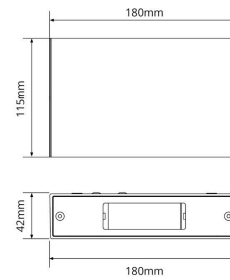

AFMETINGEN