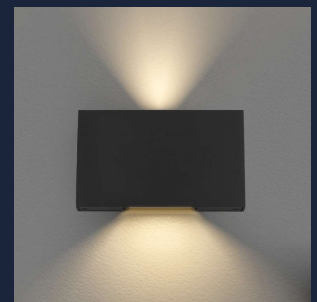

LED GEVELARMATUUR MURA

COMPACT & SFEERVOL

De Pragmalux Mura is een modern en veelzijdig wandarmatuur voor buiten. De aluminium behuizing met C4-coating, IP65 en IK08 biedt hoge duurzaamheid. Fase dimbaar, instelbare 2-CCT (2700K-3000K) en verstelbare up/down lichtbundel (0-110°). Ontwikkeld voor langdurige prestaties met een levensduur tot 100.000 branduren. Standaard voorzien van 5 jaar garantie.

DUBBELE TULE-INGANG

Loop-in Loop-out

EENVOUDIG AANPASBAAR

Verschuifbare lamellen

KENMERKEN

- ✓ 2-CCT 2700-3000K
- ✓ IP65 & IK08
- ✓ Fase dimbaar
- ✓ Aluminium behuizing met glas
- ✓ Brede lichtverdeling tot 110°
- ✓ Levensduur >100.000 uur (L80)
- ✓ 5 jaar garantie

TOEPASSINGEN

- ✓ Gevelverlichting
- ✓ Woningbouw
- ✓ Appartementen
- ✓ Horeca
- ✓ Hotels
- ✓ Entrees
- ✓ Terrassen

INSTELBARE VERLICHTINGSHOEK

0° - 110°

2IN1 MULTIKLEUR
2700K/3000K

ALTIJD DE JUISTE HOEK
Boven en onder
aanpasbaar