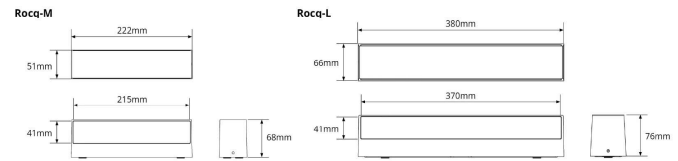

AFMETINGEN