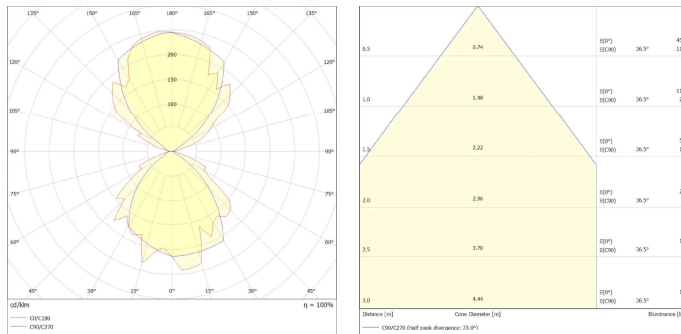

FOTOMETRISCHE GEGEVENS