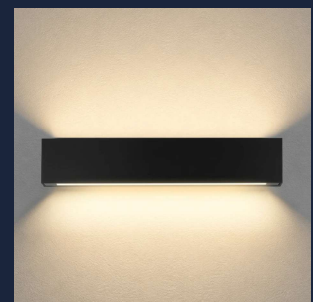

LED GEVELARMATUUR ROCQ

ARCHITECTONISCH EN MULTIFUNCTIONEEL.

De Pragmalux Rocq-M/L is een high-end architectonisch wandarmatuur. De aluminium behuizing met C4 corrosiecoating, reflector prisma optiek i.c.m. IP65, IK07 uitermate geschikt als buitenverlichting. Flexibel met 4-CCT (2200K-2700K-3000K-4000K) en een brede up/down 110° lichtverdeling voor maximale flexibiliteit. O.a. als vleermuisvriendelijke / flora fauna verlichting. Productfamilie beschikt over 5 jaar garantie.

DUBBELE TULE-INGANG
Loop-in Loop-out

PRISMA DIFFUSOR
Helder glas

KENMERKEN

- ✓ 4-CCT 2200-2700-3000-4000K
- ✓ IP65 & IK07
- ✓ SDCM <3 & UGR<10
- ✓ C4 corrosiecoating
- ✓ Up/down 110° lichtverdeling
- ✓ Levensduur >100.000 uur
- ✓ 5 jaar garantie

TOEPASSINGEN

- ✓ Gevelverlichting
- ✓ Appartementen
- ✓ Woningbouw
- ✓ Horeca
- ✓ Hotels
- ✓ Entrees
- ✓ Terrassen

IP65/IK07

FASE DIMBAAR
Rocq-M

TWEE KLEUREN
Grafiet Grijs & Zwart

ALUMINIUM - C4
Anti-Corrosie

TWEE MATEN
Rocq-M (22cm) & Rocq-L (38cm)

TOEGANKELIJK
Inbus

4IN1 MULTIKLEUR
2200K/2700K/3000K/4000K

UP-/DOWNLIGHT
Beam angle 110°

PRODUCTGEGEVENS

Netspanning:	100-277V
Wattage:	11-18W
Lichtstroom:	850-1800lm
Kleurtemperatuur:	2200-4000K
Kleurweergave:	80-89
Lichtbundelspreiding:	110°
Cosinus phi:	0,9
Klasse:	I
Protectie:	IP65 IP65 / IK07
Bedrijfstemperatuur:	-20-40°C
Levensduur:	100000 (L80B10), 50000 (L90B10) Ta 25 °C
Markering:	CE