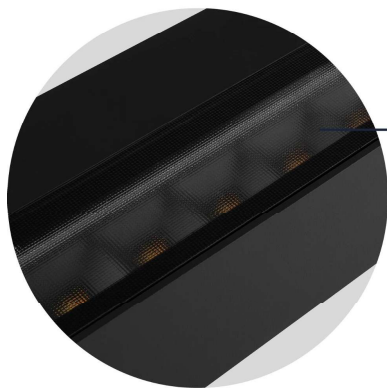

LED GEVELARMATUUR ROCQ

ARCHITECTONISCH EN MULTIFUNCTIONEEL.

De Pragmalux Rocq-M/L is een high-end architectonisch wandarmatuur. De aluminium behuizing met C4 corrosiecoating, reflector prisma optiek i.c.m. IP65, IK07 uitermate geschikt als buitenverlichting. Flexibel met 4-CCT (2200K-2700K-3000K-4000K) en een brede up/down 110° lichtverdeling voor maximale flexibiliteit. O.a. als vleermuisvriendelijke / flora fauna verlichting. Productfamilie beschikt over 5 jaar garantie.

DUBBELE TULE-INGANG
Loop-in Loop-out

PRISMA DIFFUSOR
Helder glas

KENMERKEN

- ✓ 4-CCT 2200-2700-3000-4000K
- ✓ IP65 & IK07
- ✓ SDCM <3 & UGR<10
- ✓ C4 corrosiecoating
- ✓ Up/down 110° lichtverdeling
- ✓ Levensduur >100.000 uur
- ✓ 5 jaar garantie

TOEPASSINGEN

- ✓ Gevelverlichting
- ✓ Appartementen
- ✓ Woningbouw
- ✓ Horeca
- ✓ Hotels
- ✓ Entrees
- ✓ Terrassen

IP65/IK07

FASE DIMBAAR
Rocq-M

TWEE KLEUREN
Grafiet Grijs & Zwart

ALUMINIUM - C4
Anti-Corrosie

TWEE MATEN
Rocq-M (22cm) & Rocq-L (38cm)

TOEGANKELIJK
Inbus

4IN1 MULTIKLEUR
2200K/2700K/3000K/4000K

UP-/DOWNLIGHT
Beam angle 110°

PRODUCTGEGEVENS

Netspanning:	100-277V
Wattage:	11-18W
Lichtstroom:	850-1800lm
Kleurtemperatuur:	2200-4000K
Kleurweergave:	80-89
Lichtbundelspreiding:	110°
Cosinus phi:	0,9
Klasse:	I
Protectie:	IP65 IP65 / IK07
Bedrijfstemperatuur:	-20-40°C
Levensduur:	100000 (L80B10), 50000 (L90B10) Ta 25 °C
Markering:	CE