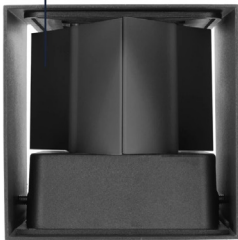

LED WANDARMATUUR BLOQC

COMPACT & SFEERVOL.

De Pragmalux Blocq is een moderne LED-wandarmatuur voor binnen- en buitentoepassingen. Dankzij de indirecte up/down-lichtuittrede met verstelbare lichtspreiding (0-120°) ontstaat een sfeervol lichteffect op muren en gevels. De aluminium behuizing met poedercoating, IP65-beschermingsgraad en keuze uit 3-CCT of DTW (CRI >90) maken de Blocq ideaal voor seriematige woningbouw en residentiële projecten. Standaard fase-dimbaar. Inclusief 3 jaar garantie.

EENVOUDIGE INSTALLATIE

EENVOUDIG AANPASBAAR

Beweegbare lamellen

INSTELBARE VERLICHTINGSHOEK

Up-/Downlight 0° - 120°

KENMERKEN

- ✓ IP65 stof- en waterdicht
- ✓ CRI/Ra >90/SDCM<4
- ✓ Indirecte lichtverdeling
- ✓ 3-CCT 2700-4000K / 3000-2000K DTW
- ✓ St. Fase dimbaar
- ✓ Wit of zwart
- ✓ 3 jaar garantie