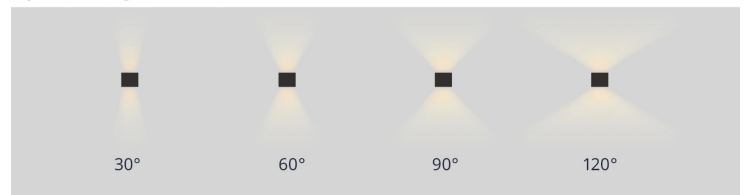

EENVOUDIGE INSTALLATIE

EENVOUDIG AANPASBAAR

Beweegbare lamellen

INSTELBARE VERLICHTINGSHOEK

Up-/Downlight 0° - 120°

KENMERKEN

- ✓ IP65 stof- en waterdicht
- ✓ CRI/Ra >90/SDCM<4
- ✓ Indirecte lichtverdeling
- ✓ 3-CCT 2700-4000K / 3000-2000K DTW
- ✓ St. Fase dimbaar
- ✓ Wit of zwart
- ✓ 3 jaar garantie

TOEPASSINGEN

- ✓ Gevelverlichting
- ✓ Entrees
- ✓ Terrassen
- ✓ Tuinmuren
- ✓ Woningbouw
- ✓ Horeca & hotels

3IN1 MULTIKLEUR
2700K/3000K/4000K

DIM TO WARM
2000K-3000K

PRODUCTGEGEVENS

Netspanning:	220-240V
Wattage:	2x3W
Lichtstroom:	280-360lm
Kleurtemperatuur:	2000-3000K DTW & 2700-3000-4000K 3CCT
Kleurweergave:	90-100
Lichtbundelspreiding:	0-120°
Cosinus phi:	0,8
Klasse:	I
Protectie:	IP65 / IK04
Bedrijfstemperatuur:	-30-45°C
Levensduur:	30000 (L80B10)
Markering:	CE