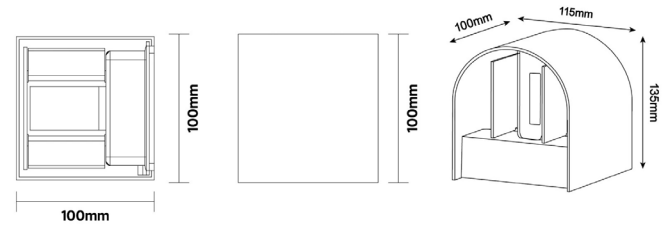

PRODUCTGEGEVENS

Netspanning:	220-240V
Wattage:	2x3W
Lichtstroom:	280-360lm
Kleurtemperatuur:	2000-3000K DTW & 2700-3000-4000K 3CCT
Kleurweergave:	90-100
Lichtbundelspreiding:	0-120°
Cosinus phi:	0,8
Klasse:	I
Protectie:	IP65 / IK04
Bedrijfstemperatuur:	-30-45°C
Levensduur:	30000 (L80B10)
Markering:	CE

AFMETINGEN