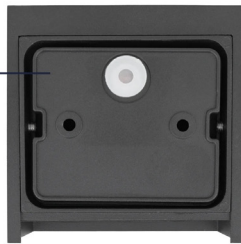

LED WANDARMATUUR BLOQC

COMPACT & SFEERVOL.

De Pragmalux Blocq is een moderne LED-wandarmatuur voor binnen- en buitentoepassingen. Dankzij de indirecte up/down-lichtuittrede met verstelbare lichtspreiding (0-120°) ontstaat een sfeervol lichteffect op muren en gevels. De aluminium behuizing met poedercoating, IP65-beschermingsgraad en keuze uit 3-CCT of DTW (CRI >90) maken de Blocq ideaal voor seriematige woningbouw en residentiële projecten. Standaard fase-dimbaar. Inclusief 3 jaar garantie.

EENVOUDIGE INSTALLATIE

EENVOUDIG AANPASBAAR

Beweegbare lamellen

INSTELBARE VERLICHTINGSHOEK

Up-/Downlight 0° - 120°

KENMERKEN

- ✓ IP65 stof- en waterdicht
- ✓ CRI/Ra >90/SDCM<4
- ✓ Indirecte lichtverdeling
- ✓ 3-CCT 2700-4000K / 3000-2000K DTW
- ✓ St. Fase dimbaar
- ✓ Wit of zwart
- ✓ 3 jaar garantie