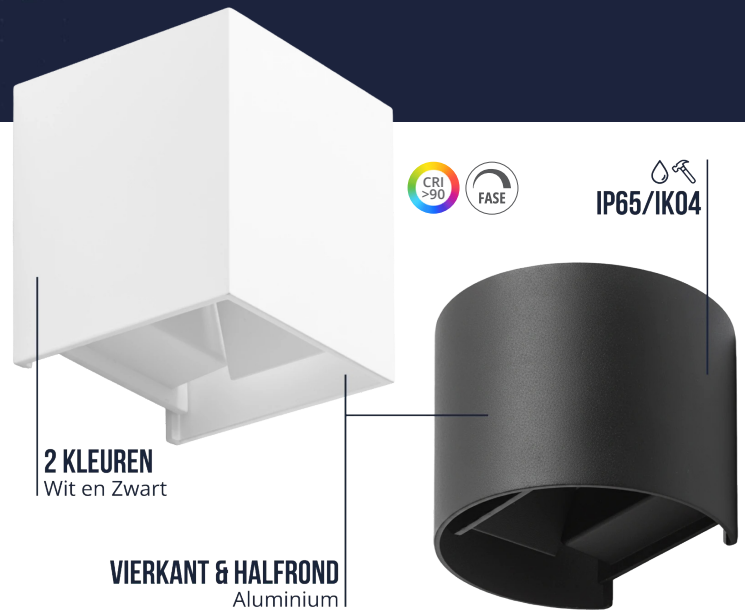

LED WANDARMATUUR BLOQC

COMPACT & SFEERVOL.

De Pragmalux Blocq is een moderne LED-wandarmatuur voor binnen- en buitentoepassingen. Dankzij de indirecte up/down-lichtuittrede met verstelbare lichtspreiding (0-120°) ontstaat een sfeervol lichteffect op muren en gevels. De aluminium behuizing met poedercoating, IP65-beschermingsgraad en keuze uit 3-CCT of DTW (CRI >90) maken de Blocq ideaal voor seriematige woningbouw en residentiële projecten. Standaard fase-dimbaar. Inclusief 3 jaar garantie.

EENVOUDIGE INSTALLATIE

EENVOUDIG AANPASBAAR

Beweegbare lamellen

INSTELBARE VERLICHTINGSHOEK

Up-/Downlight 0° - 120°

KENMERKEN

- ✓ IP65 stof- en waterdicht
- ✓ CRI/Ra >90/SDCM<4
- ✓ Indirecte lichtverdeling
- ✓ 3-CCT 2700-4000K / 3000-2000K DTW
- ✓ St. Fase dimbaar
- ✓ Wit of zwart
- ✓ 3 jaar garantie