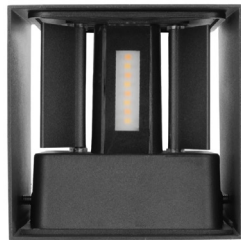

LED WANDARMATUUR BLOQC

COMPACT & SFEERVOL.

De Pragmalux Blocq is een moderne LED-wandarmatuur voor binnen- en buitentoepassingen. Dankzij de indirecte up/down-lichtuittrede met verstelbare lichtspreiding (0-120°) ontstaat een sfeervol lichteffect op muren en gevels. De aluminium behuizing met poedercoating, IP65-beschermingsgraad en keuze uit 3-CCT of DTW (CRI >90) maken de Blocq ideaal voor seriematige woningbouw en residentiële projecten. Standaard fase-dimbaar. Inclusief 3 jaar garantie.

EENVOUDIGE INSTALLATIE

EENVOUDIG AANPASBAAR

Beweegbare lamellen

INSTELBARE VERLICHTINGSHOEK

Up-/Downlight 0° - 120°

KENMERKEN

- ✓ IP65 stof- en waterdicht
- ✓ CRI/Ra >90/SDCM<4
- ✓ Indirecte lichtverdeling
- ✓ 3-CCT 2700-4000K / 3000-2000K DTW
- ✓ St. Fase dimbaar
- ✓ Wit of zwart
- ✓ 3 jaar garantie