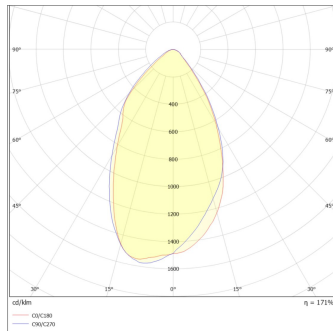

FOTOMETRISCHE GEGEVENS

Distance [m]	Cone Diameter [m]	Beam Angle [°]	Beam Diameter [m]
0.5	0.09	38.5°	2154
1.0	0.37	38.5°	539
1.5	0.56	38.5°	239
2.0	0.75	38.5°	111
2.5	0.94	38.5°	96
3.0	1.12	38.5°	80

PRODUCTDETAILS