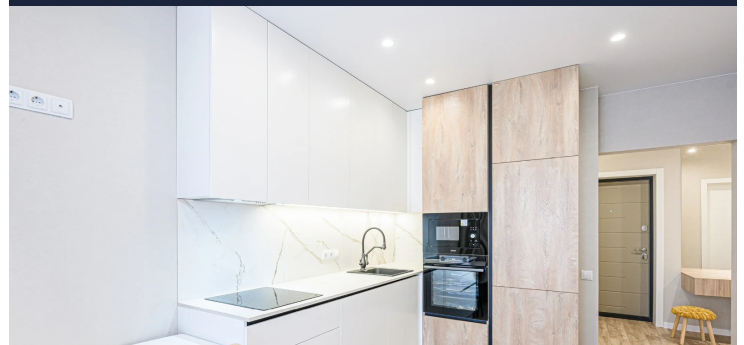

LED MODULE NEO

COMPACT & EENVOUDIG

De Pragmalux NEO is een compacte MR16 LED-module met DOB- flikkervrije driver voor directe aansluiting op 220-240V voor snelle en eenvoudige installatie. Dankzij een hoogte van 36mm past de spot altijd. De NEO is verkrijgbaar in DTW (2000-3000K) of 3-CCT: 2700, 3000K, 4000K. Standaard CRI/Ra >90, SDCM<4 en fase dimbaar. Met een stralingshoek van 38°, SDCM4 kleurconsistentie. 3 jaar garantie.

INBOUWHOOGTE VANAF
45mm

EENVOUDIGE INSTALLATIE
inclusief aansluitdoos

KENMERKEN

- ✓ DOB driver - rechtstreeks op 230V
- ✓ Inbouwhoogte 26mm
- ✓ CRI/Ra >90/SDCM<4
- ✓ 38° stralingshoek
- ✓ 2000-3000K DTW of 3-CCT 2700-4000K
- ✓ Incl. lasdoos
- ✓ 3 jaar garantie

TOEPASSINGEN

- ✓ Woonkamers
- ✓ Badkamers (met IP-spots)
- ✓ Horeca
- ✓ Keuken
- ✓ Overkapping
- ✓ Retail

UNIVERSEEL DESIGN

Geschikt voor meerdere spot series uit ons assortiment

3IN1 MULTIKLEUR
2700K/3200K/4000K

DIM TO WARM
2000K-3000K