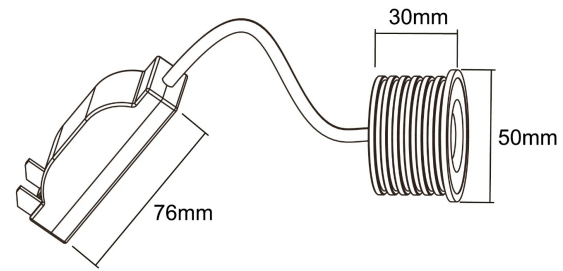

PRODUCTGEGEVENS

Netspanning:	220-240V 50/60Hz
Wattage:	5W
Lichtstroom:	350lm & 400lm
Kleurtemperatuur:	2000-4000K
Kleurweergave:	90-99
Lichtbundelspreiding:	38°
Cosinus phi:	NVT
Klasse:	NVT
Protectie:	IP20
Bedrijfstemperatuur:	NVT
Levensduur:	30000 (L80B10) Ta 25°C
Markering:	CE

AFMETINGEN