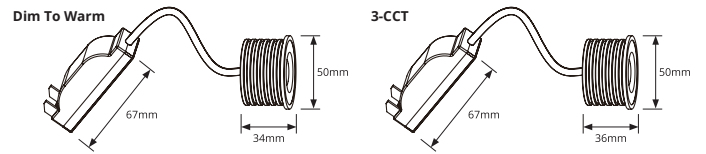

PRODUCTGEGEVENS

Netspanning:	220-240V 50/60Hz
Wattage:	5W
Lichtstroom:	350lm & 400lm
Kleurtemperatuur:	2000-3000K DTW & 2700-3000-4000K 3CCT
Kleurweergave:	90-99
Lichtbundelspreiding:	60°
Cosinus phi:	>0.8
Klasse:	NVT
Protectie:	IP20
Bedrijfstemperatuur:	-30~45°C
Levensduur:	30000 (L80B10)
Markering:	CE

AFMETINGEN