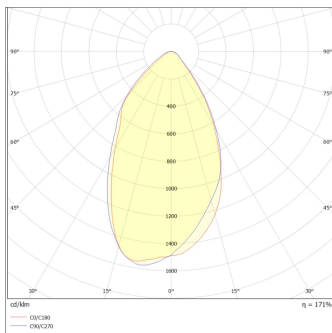

FOTOMETRISCHE GEGEVENS

Distance [m]	Cone Diameter [m]	Beam Angle [°]	Beam Diameter [m]
0.5	0.09	34.5°	2154
1.0	0.37	34.5°	539
1.5	0.56	34.5°	239
2.0	0.75	34.5°	111
2.5	0.94	34.5°	56
3.0	1.12	34.5°	38

PRODUCTDETAILS