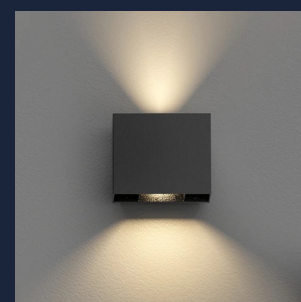

LED WANDARMATUUR PARONO

COMPACT EN WEERBESTENDIG.

Parono is een moderne wandarmatuur, ontworpen voor betrouwbare buitenverlichting in residentiële en seriematige woningbouwprojecten. Dankzij de verstelbare up/down lichtbundel 15-120° in vele lichtconcepten toepasbaar. Verkrijgbaar in warm wit (2700K) en neutraal warm wit (3000K). Dankzij de IP65 classificering en aluminium behuizing is dit armatuur voor zowel binnen- als buitentoepassing geschikt.

DUBBELE TULE-INGANG

Loop-in Loop-out

EENVOUDIG AANPASBAAR

Beweegbare lamellen

KENMERKEN

- ✓ IP65 stof- en waterdicht
- ✓ Energiezuinig (6W)
- ✓ RAL9005 Zwart
- ✓ 5 jaar garantie
- ✓ Verstelbare lichtbundel 15-120°

TOEPASSINGEN

- ✓ Gevel- en entreeverlichting
- ✓ Tuin- en terrasverlichting
- ✓ Schuttingen en tuinpaden
- ✓ Balkons en buitenmuren
- ✓ Berging en bijgebouwen

ALUMINIUM
Zwart

 IP65/IK03

INSELBARE VERLICHTINGSHOEK

30° - 120°

SNELLE INSTALLATIE
Push-connectors

ALTIJD DE JUISTE HOEK
Boven en onder
aanpasbaar

PRODUCTGEGEVENS

Netspanning:	220-240V
Wattage:	6W
Lichtstroom:	84-97lm
Kleurtemperatuur:	2700-3000K
Kleurweergave:	80-89
Lichtbundelspreiding:	120°
Cosinus phi:	0,9
Klasse:	I
Protectie:	IP65 IP65 / IK03
Bedrijfstemperatuur:	-20-45°C
Levensduur:	50000 (L80B10), 35000 (L90B10) Ta 25 °C
Markering:	CE