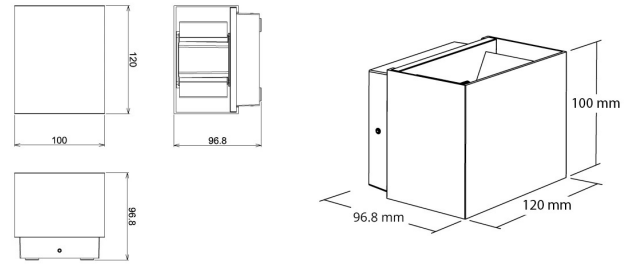

PRODUCTGEGEVENS

Netspanning:	220-240V
Wattage:	6W
Lichtstroom:	84-97lm
Kleurtemperatuur:	2700-3000K
Kleurweergave:	80-89
Lichtbundelspreiding:	120°
Cosinus phi:	0,9
Klasse:	I
Protectie:	IP65 IP65 / IK03
Bedrijfstemperatuur:	-20-45°C
Levensduur:	50000 (L80B10), 35000 (L90B10) Ta 25 °C
Markering:	CE

AFMETINGEN