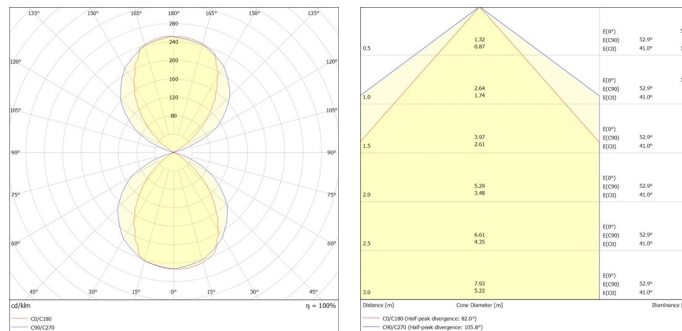

FOTOMETRISCHE GEGEVENS