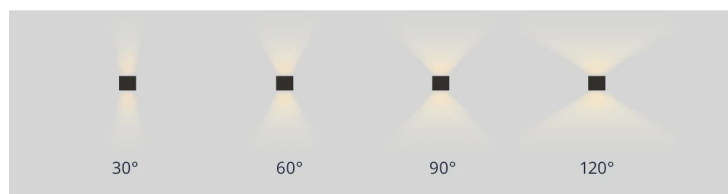

DUBBELE TULE-INGANG

Loop-in Loop-out

EENVOUDIG AANPASBAAR

Beweegbare lamellen

KENMERKEN

- ✓ IP65 stof- en waterdicht
- ✓ Energiezuinig (6W)
- ✓ RAL9005 Zwart
- ✓ 5 jaar garantie
- ✓ Verstelbare lichtbundel 15-120°

TOEPASSINGEN

- ✓ Gevel- en entreeverlichting
- ✓ Tuin- en terrasverlichting
- ✓ Schuttingen en tuinpaden
- ✓ Balkons en buitenmuren
- ✓ Berging en bijgebouwen

ALUMINIUM
Zwart

 IP65/IK03

INSELBARE VERLICHTINGSHOEK

30° - 120°

SNELLE INSTALLATIE
Push-connectors

ALTIJD DE JUISTE HOEK
Boven en onder
aanpasbaar

PRODUCTGEGEVENS

Netspanning:	220-240V
Wattage:	6W
Lichtstroom:	84-97lm
Kleurtemperatuur:	2700-3000K
Kleurweergave:	80-89
Lichtbundelspreiding:	120°
Cosinus phi:	0,9
Klasse:	I
Protectie:	IP65 IP65 / IK03
Bedrijfstemperatuur:	-20-45°C
Levensduur:	50000 (L80B10), 35000 (L90B10) Ta 25 °C
Markering:	CE