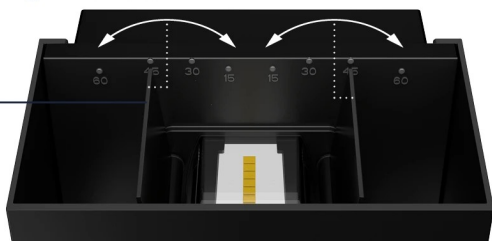

LED WANDARMATUUR PARONO

COMPACT EN WEERBESTENDIG.

Parono is een moderne wandarmatuur, ontworpen voor betrouwbare buitenverlichting in residentiële en seriematige woningbouwprojecten. Dankzij de verstelbare up/down lichtbundel 15-120° in vele lichtconcepten toepasbaar. Verkrijgbaar in warm wit (2700K) en neutraal warm wit (3000K). Dankzij de IP65 classificering en aluminium behuizing is dit armatuur voor zowel binnen- als buitentoepassing geschikt.

DUBBELE TULE-INGANG

Loop-in Loop-out

EENVOUDIG AANPASBAAR

Beweegbare lamellen

KENMERKEN

- ✓ IP65 stof- en waterdicht
- ✓ Energiezuinig (6W)
- ✓ RAL9005 Zwart
- ✓ 5 jaar garantie
- ✓ Verstelbare lichtbundel 15-120°

30° - 120°

SNELLE INSTALLATIE
Push-connectors

ALTIJD DE JUISTE HOEK
Boven en onder
aanpasbaar

PRODUCTGEGEVENS

Netspanning:	220-240V
Wattage:	6W
Lichtstroom:	84-97lm
Kleurtemperatuur:	2700-3000K
Kleurweergave:	80-89
Lichtbundelspreiding:	120°
Cosinus phi:	0,9
Klasse:	I
Protectie:	IP65 IP65 / IK03
Bedrijfstemperatuur:	-20-45°C
Levensduur:	50000 (L80B10), 35000 (L90B10) Ta 25 °C
Markering:	CE