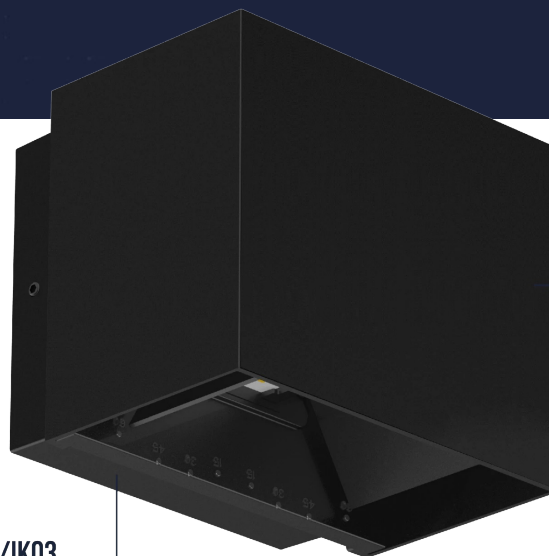

LED WANDARMATUUR PARONO

COMPACT EN WEERBESTENDIG.

Parono is een moderne wandarmatuur, ontworpen voor betrouwbare buitenverlichting in residentiële en seriematige woningbouwprojecten. Dankzij de verstelbare up/down lichtbundel 15-120° in vele lichtconcepten toepasbaar. Verkrijgbaar in warm wit (2700K) en neutraal warm wit (3000K). Dankzij de IP65 classificering en aluminium behuizing is dit armatuur voor zowel binnen- als buitentoepassing geschikt.

DUBBELE TULE-INGANG

Loop-in Loop-out

EENVOUDIG AANPASBAAR

Beweegbare lamellen

KENMERKEN

- ✓ IP65 stof- en waterdicht
- ✓ Energiezuinig (6W)
- ✓ RAL9005 Zwart
- ✓ 5 jaar garantie
- ✓ Verstelbare lichtbundel 15-120°

TOEPASSINGEN

- ✓ Gevel- en entreeverlichting
- ✓ Tuin- en terrasverlichting
- ✓ Schuttingen en tuinpaden
- ✓ Balkons en buitenmuren
- ✓ Berging en bijgebouwen

ALUMINIUM
Zwart

 IP65/IK03

INSELBARE VERLICHTINGSHOEK

30° - 120°

SNELLE INSTALLATIE
Push-connectors

ALTIJD DE JUISTE HOEK
Boven en onder
aanpasbaar

PRODUCTGEGEVENS

Netspanning:	220-240V
Wattage:	6W
Lichtstroom:	84-97lm
Kleurtemperatuur:	2700-3000K
Kleurweergave:	80-89
Lichtbundelspreiding:	120°
Cosinus phi:	0,9
Klasse:	I
Protectie:	IP65 IP65 / IK03
Bedrijfstemperatuur:	-20-45°C
Levensduur:	50000 (L80B10), 35000 (L90B10) Ta 25 °C
Markering:	CE