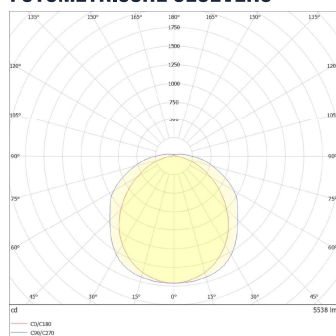

ACCESSOIRES

Bewegingssensor Set
2024786

Noodmodule Set
2024793

Afst.
Bewegingssensor
2024946

FOTOMETRISCHE GEGEVENS

Distance [m]	Core Diameter [m]	Beam Diameter [m]	Beam Diameter [ft]	Beam Diameter [in]
0.5	1.07	1.20	3.94	15.5
1.0	1.94	2.39	7.87	31.0
1.5	2.91	3.59	11.78	46.4
2.0	3.88	4.78	15.69	61.8
2.5	4.86	5.98	19.60	77.2
3.0	5.83	7.18	23.51	92.6