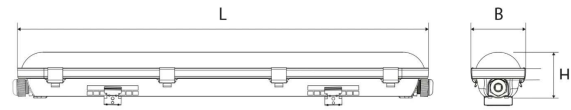

AFMETINGEN

	L	B	H
LED Essence Classic G3 IP66 60cm	600mm	80mm	68mm
LED Essence Classic G3 IP66 120cm	1200mm	80mm	68mm
LED Essence Classic G3 IP66 1500cm	1500mm	80mm	68mm

BESTELGEGEVENS

Artikelcode	Omschrijving	W	lm	Kleur
2024670	Pragmalux LED TL Waterdicht Armatuur Essence Classic G3 IP66 60cm 11-19W 1400-2450lm 3CCT 3000-4000-6500K 3x2,5mm Doorvoerbedrading (2x18W)	11-19	1400-2450	Grijs
2024687	Pragmalux LED TL Waterdicht Armatuur Essence Classic G3 IP66 120cm 22-39W 3100-5400lm 3CCT 3000-4000-6500K 4x2,5mm Doorvoerbedrading (2x36W)	22-39	3100-5400	Grijs
2024694	Pragmalux LED TL Waterdicht Armatuur Essence Classic G3 IP66 150cm 33-58W 4500-7700lm 3CCT 3000-4000-6500K 4x2,5mm Doorvoerbedrading (2x58W)	33-58	4500-7700	Grijs
2024687-S	Pragmalux LED TL Waterdicht Armatuur Essence Classic G3 IP66 120cm 22-39W 3100-5400lm 3CCT 3000-4000-6500K 4x2,5mm Doorvoerbedrading (2x36W)+ Bewegingssensor	22-39	3100-5400	Grijs
2024694-S	Pragmalux LED TL Waterdicht Armatuur Essence Classic G3 IP66 150cm 33-58W 4500-7700lm 3CCT 3000-4000-6500K 4x2,5mm Doorvoerbedrading (2x58W)+ Bewegingssensor	33-58	4500-7700	Grijs
2024687-N	Pragmalux LED TL Waterdicht Armatuur Essence Classic G3 IP66 120cm 22-39W 3100-5400lm 3CCT 3000-4000-6500K 4x2,5mm Doorvoerbedrading (2x36W) + Noodmodule 3uur zelftest & manueel	22-39	3100-5400	Grijs
2024694-N	Pragmalux LED TL Waterdicht Armatuur Essence Classic G3 IP66 150cm 33-58W 4500-7700lm 3CCT 3000-4000-6500K 4x2,5mm Doorvoerbedrading (2x58W) + Noodmodule 3uur zelftest & manueel	33-58	4500-7700	Grijs
2024687-SN	Pragmalux LED TL Waterdicht Armatuur Essence Classic G3 IP66 120cm 22-39W 3100-5400lm 3CCT 3000-4000-6500K 4x2,5mm Doorvoerbedrading (2x36W)+ Bewegingssensor & Noodmodule 3uur zelftest & manueel	22-39	3100-5400	Grijs
2024694-SN	Pragmalux LED TL Waterdicht Armatuur Essence Classic G3 IP66 150cm 33-58W 4500-7700lm 3CCT 3000-4000-6500K 4x2,5mm Doorvoerbedrading (2x58W)+ Bewegingssensor & Noodmodule 3uur zelftest & manueel	33-58	4500-7700	Grijs
2024670-S	Pragmalux LED TL Waterdicht Armatuur Essence Classic G3 IP66 60cm 11-19W 1400-2450lm 3CCT 3000-4000-6500K 3x2,5mm Doorvoerbedrading (2x18W)+ Bewegingssensor	11-19	1400-2450	Grijs