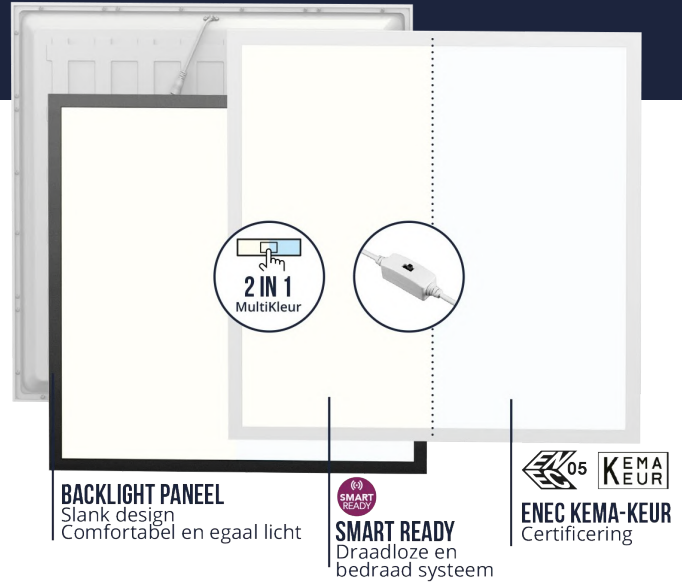

LED PANEEL SIGMA G2 IP44

MAXIMALE FLEXIBILITEIT EN PERFORMANCE

De Sigma G2 LED Panelen staan voor hoogwaardige verlichtingsoplossingen die verblindingsvrije lichtcombineren met ultieme flexibiliteit en keuzevrijheid. Standaard multicolour (2-in-1) 3000K en 4000K en multilumen (4-wattages-in-1). De lichtkleur en intensiteit kan naar wens worden aangepast. Zowel geschikt voor renovatie- als nieuwbouwprojecten. Met een efficiëntie tot 140 lumen per watt wordt bij renovatie tot 60% energie bespaard.

NOODVERLICHTING

WIELAND/GST/SCHUKO
Plug & Play installeren

KENMERKEN

- ✓ UGR<19 (conform EN-12464-1:2021)
- ✓ 2-in-1: 3000K en 4000K instelbaar via schakelaar
- ✓ 4-in-1: wattage aan te passen via dipswitch
- ✓ IP44 multifunctioneel toe te passen
- ✓ 140 lm/w (>60% energiebesparing t.o.v. TL)
- ✓ Zeer lange levensduur tot 106.000 uur (L80B50)
- ✓ 7 jaar garantie