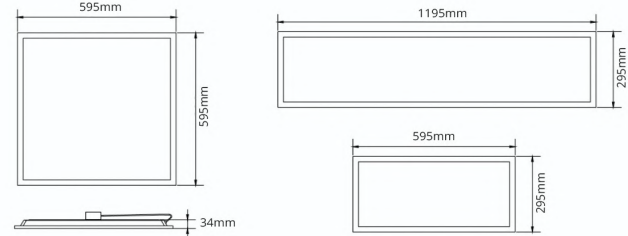

AFMETINGEN

BESTELGEGEVENS

Artikelcode	Omschrijving	W	lm	Kleur
1000923-PH-350	Pragmalux LED Paneel 30x60cm Sigma G2 IP44 11-20W 3000K-4000K 2-CCT 1250-2500lm UGR<19 +Philips Driver (2x14W)	11-20	1250-2500	Wit
1000923-PH-350-EUR	Pragmalux LED Paneel 30x60cm Sigma G2 IP44 11-20W 3000K-4000K 2-CCT 1250-2500lm UGR<19 +Philips Driver incl. eurosnoer 2m wit (2x14W)	11-20	1250-2500	Wit
1000923-PH-350-GST3	Pragmalux LED Paneel 30x60cm Sigma G2 IP44 11-20W 3000K-4000K 2-CCT 1250-2500lm UGR<19 +Philips Driver incl. GST18i3 (2x14W)	11-20	1250-2500	Wit
1000923-PH-350-GST3S	Pragmalux LED Paneel 30x60cm Sigma G2 IP44 11-20W 3000K-4000K 2-CCT 1250-2500lm UGR<19 +Philips Driver incl. GST18i3 en splitter en trekontlasting, 1 in 2 uit (2x14W)	11-20	1250-2500	Wit
1000923-PR	Paneel 30x60cm Sigma G2 IP44 9-20W 3K-4K 2CCT 1050-2500lm UGR<19 Driv.	9-20	1050-2500	Wit
1000923-PR-EUR	Pragmalux LED Paneel 30x60cm Sigma G2 IP44 9-20W 3K-4K 2CCT 1050-2500lm UGR<19 Driv.	9-20	1050-2500	Wit
1000923-PR-GST3	Pragmalux LED Paneel 30x60cm Sigma G2 IP44 9-20W 3K-4K 2CCT 1050-2500lm UGR<19 Driv.	9-20	1050-2500	Wit
1000923-PR-UN	Paneel 30x60cm Sigma G2 IP44 11-20W 3K-4K 2CCT 1250-2500lm UGR<19 UNI	11-20	1250-2500	Wit
1000930-PH-700	Pragmalux LED Paneel 60x60cm Sigma G2 IP44 18-26W 3000K-4000K 2-CCT 2400-3650lm UGR<19 +Philips Driver (4x14W)	18-26	2400-3650	Wit
1000930-PH-700-EUR	Pragmalux LED Paneel 60x60cm Sigma G2 IP44 18-26W 3000K-4000K 2-CCT 2400-3650lm UGR<19 +Philips Driver incl. eurosnoer 2m wit (4x14W)	18-26	2400-3650	Wit
1000930-PH-700-GST3	Pragmalux LED Paneel 60x60cm Sigma G2 IP44 18-26W 3000K-4000K 2-CCT 2400-3650lm UGR<19 +Philips Driver incl. GST18i3 (4x14W)	18-26	2400-3650	Wit
1000930-PH-700-GST3S	Pragmalux LED Paneel 60x60cm Sigma G2 IP44 18-26W 3000K-4000K 2-CCT 2400-3650lm UGR<19 +Philips Driver incl. GST18i3 en splitter en trekontlasting, 1 in 2 uit (4x14W)	18-26	2400-3650	Wit
1000930-PR	Pragmalux LED Paneel 60x60cm Sigma G2 IP44 26-38W 3K-4K 2CCT 3500-5100lm UGR<19 PR	26-38	3500-5100	Wit
1000930-PR-EUR	Pragmalux LED Paneel 60x60cm Sigma G2 IP44 26-38W 3K-4K 2CCT 3500-5100lm UGR<19 PR	26-38	3500-5100	Wit
1000930-PR-GST3	Pragmalux LED Paneel 60x60cm Sigma G2 IP44 26-38W 3K-4K 2CCT 3500-5100lm UGR<19 PR	26-38	3500-5100	Wit
1000930-PR-UN	Pragmalux LED Paneel 60x60cm Sigma G2 IP44 26-38W 3K-4K 2CCT 3500-5100lm UGR<19 UNI	26-38	3500-5100	Wit
1000947-PH-700	Pragmalux LED Paneel 30x120cm Sigma G2 IP44 18-26W 3000K-4000K 2-CCT 2400-3650lm UGR<19 +Philips Driver (2x28W)	18-26	2400-3650	Wit