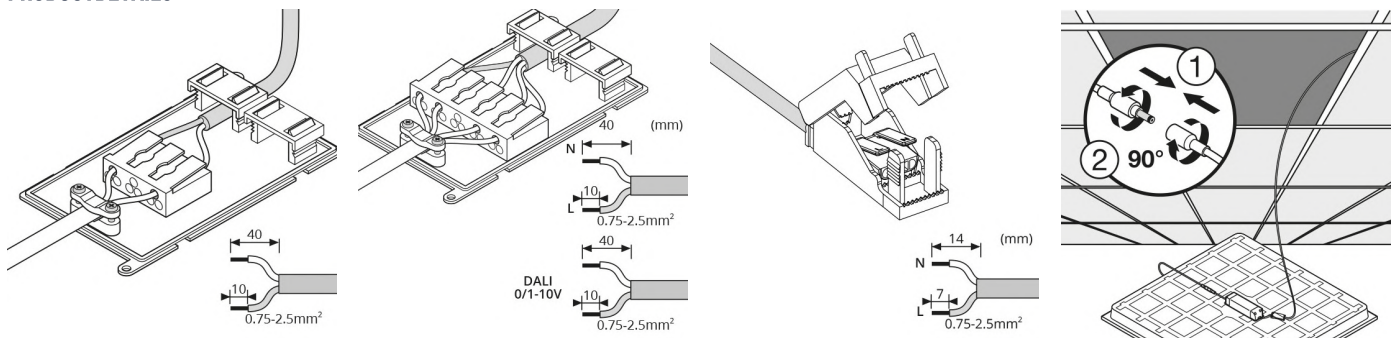

PRODUCTDETAILS