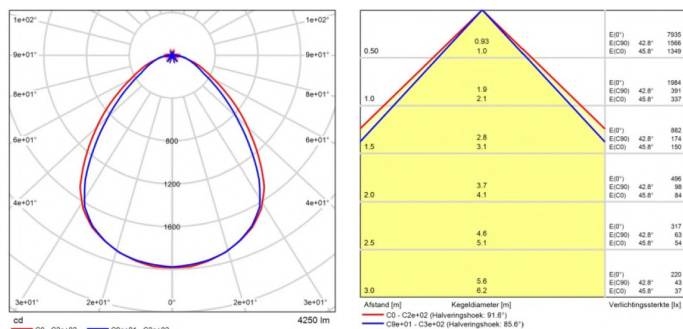

1042534-TC-DA-ST3S	Pragmalux LED Paneel 60x60cm Sigma G2 Zwart IP44 38W 3000K-4000K 2-CCT 5000-5100lm UGR<19 +TCI DALI Driver incl. 3P Aansluitsnoer en splitter en trekontlasting, 1 in 2 uit(4x14W/4x18W)	38	5000-5100	Zwart
1000930-TC-DA	Pragmalux LED Paneel 60x60cm Sigma G2 IP44 38W 3000K-4000K 2-CCT 5000-5100lm UGR<19 +TCI DALI Driver (4x14W/4x18W)	38	5000-5100	Wit
1000930-TC-DA-ST3	Pragmalux LED Paneel 60x60cm Sigma G2 IP44 38W 3000K-4000K 2-CCT 5000-5100lm UGR<19 +TCI DALI Driver incl. 3P Aansluitsnoer (4x14W/4x18W)	38	5000-5100	Wit
1000930-TC-DA-ST3S	Pragmalux LED Paneel 60x60cm Sigma G2 IP44 38W 3000K-4000K 2-CCT 5000-5100lm UGR<19 +TCI DALI Driver incl. 3P Aansluitsnoer en splitter en trekontlasting, 1 in 2 uit(4x14W/4x18W)	38	5000-5100	Wit

ACCESSOIRES

Opbouwset wit 60x60 4607764	Opbouwset G2 30x12 4607771	Noodmodule Kit 1000282	Sigma G2 Opbouwset 30x60 1000954	Bevestigingsclips 60x60 1000985	Ophangset 1000992	Veiligheidskabel 1001005	Ophangset 4- punts 1048352
Inbouw dome wit 60x60 1082394	Inbouwframe Dome w 30x120 1082967						

FOTOMETRISCHE GEGEVENS