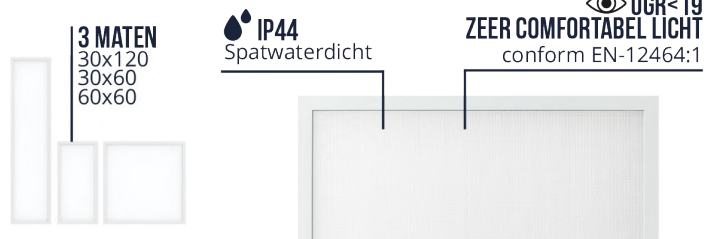

LED PANEEL SIGMA G2 IP44

MAXIMALE FLEXIBILITEIT EN PERFORMANCE

De Sigma G2 LED Panelen staan voor hoogwaardige verlichtingsoplossingen die verblindingsvrije lichtcombineren met ultieme flexibiliteit en keuzevrijheid. Standaard multicolour (2-in-1) 3000K en 4000K en multilumen (4-wattages-in-1). De lichtkleur en intensiteit kan naar wens worden aangepast. Zowel geschikt voor renovatie- als nieuwbouwprojecten. Met een efficiëntie tot 140 lumen per watt wordt bij renovatie tot 60% energie bespaard.

NOODVERLICHTING

WIELAND/GST/SCHUKO
Plug & Play installeren

KENMERKEN

- ✓ UGR<19 (conform EN-12464-1:2021)
- ✓ 2-in-1: 3000K en 4000K instelbaar via schakelaar
- ✓ 4-in-1: wattage aan te passen via dipswitch
- ✓ IP44 multifunctioneel toe te passen
- ✓ 140 lm/w (>60% energiebesparing t.o.v. TL)
- ✓ Zeer lange levensduur tot 106.000 uur (L80B50)
- ✓ 7 jaar garantie

TOEPASSINGEN

- ✓ Kantoren
- ✓ Onderwijs
- ✓ Gezondheidszorg
- ✓ Winkels
- ✓ Gangen en hallen
- ✓ Algemene verlichting

PRODUCTGEGEVENS

Netspanning:	220-240V
Wattage:	9-38W
Lichtstroom:	1050-5100lm
Kleurtemperatuur:	3000-4000K
Kleurweergave:	80-89
Lichtbundelspreiding:	90°
Cosinus phi:	0,95
Klasse:	II
Protectie:	IP44 IP20 / IK02
Bedrijfstemperatuur:	-20-40°C
Levensduur:	106000 (L80B10), 100000 (L90B10) Ta 25 °C
Markering:	CE / ENEC / KEMA-KEUR