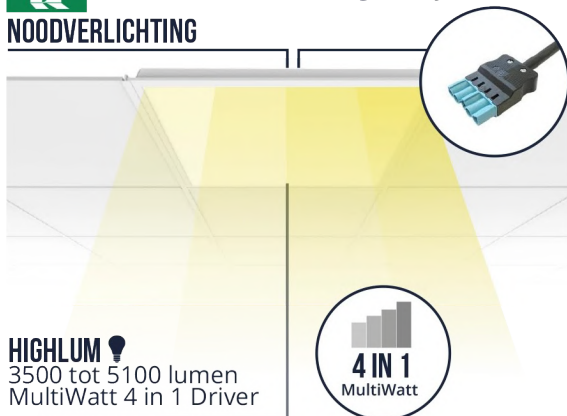

LED PANEEL SIGMA G2 IP44

MAXIMALE FLEXIBILITEIT EN PERFORMANCE

De Sigma G2 LED Panelen staan voor hoogwaardige verlichtingsoplossingen die verblindingsvrije lichtcombineren met ultieme flexibiliteit en keuzevrijheid. Standaard multicolour (2-in-1) 3000K en 4000K en multilumen (4-wattages-in-1). De lichtkleur en intensiteit kan naar wens worden aangepast. Zowel geschikt voor renovatie- als nieuwbouwprojecten. Met een efficiëntie tot 140 lumen per watt wordt bij renovatie tot 60% energie bespaard.

NOODVERLICHTING

WIELAND/GST/SCHUKO
Plug & Play installeren

KENMERKEN

- ✓ UGR<19 (conform EN-12464-1:2021)
- ✓ 2-in-1: 3000K en 4000K instelbaar via schakelaar
- ✓ 4-in-1: wattage aan te passen via dipswitch
- ✓ IP44 multifunctioneel toe te passen
- ✓ 140 lm/w (>60% energiebesparing t.o.v. TL)
- ✓ Zeer lange levensduur tot 106.000 uur (L80B50)
- ✓ 7 jaar garantie

TOEPASSINGEN

- ✓ Kantoren
- ✓ Onderwijs
- ✓ Gezondheidszorg
- ✓ Winkels
- ✓ Gangen en hallen
- ✓ Algemene verlichting

PRODUCTGEGEVENS

Netspanning:	220-240V
Wattage:	9-38W
Lichtstroom:	1050-5100lm
Kleurtemperatuur:	3000-4000K
Kleurweergave:	80-89
Lichtbundelspreiding:	90°
Cosinus phi:	0,95
Klasse:	II
Protectie:	IP44 IP20 / IK02
Bedrijfstemperatuur:	-20-40°C
Levensduur:	106000 (L80B10), 100000 (L90B10) Ta 25 °C
Markering:	CE / ENEC / KEMA-KEUR