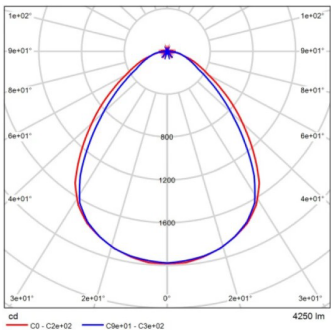

1042534-TC-DA-ST3S	Pragmalux LED Paneel 60x60cm Sigma G2 Zwart IP44 38W 3000K-4000K 2-CCT 5000-5100lm UGR<19 +TCI DALI Driver incl. 3P Aansluitsnoer en splitter en trekontlasting, 1 in 2 uit(4x14W/4x18W)	38	5000-5100	Zwart
1000930-TC-DA	Pragmalux LED Paneel 60x60cm Sigma G2 IP44 38W 3000K-4000K 2-CCT 5000-5100lm UGR<19 +TCI DALI Driver (4x14W/4x18W)	38	5000-5100	Wit
1000930-TC-DA-ST3	Pragmalux LED Paneel 60x60cm Sigma G2 IP44 38W 3000K-4000K 2-CCT 5000-5100lm UGR<19 +TCI DALI Driver incl. 3P Aansluitsnoer (4x14W/4x18W)	38	5000-5100	Wit
1000930-TC-DA-ST3S	Pragmalux LED Paneel 60x60cm Sigma G2 IP44 38W 3000K-4000K 2-CCT 5000-5100lm UGR<19 +TCI DALI Driver incl. 3P Aansluitsnoer en splitter en trekontlasting, 1 in 2 uit(4x14W/4x18W)	38	5000-5100	Wit

ACCESSOIRES

FOTOMETRISCHE GEGEVENS