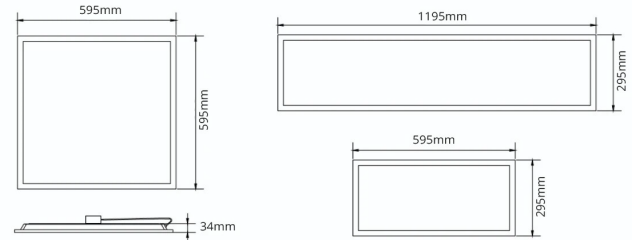

AFMETINGEN

BESTELGEGEVENS

Artikelcode	Omschrijving	W	lm	Kleur
1000923-PH-350	Pragmalux LED Paneel 30x60cm Sigma G2 IP44 11-20W 3000K-4000K 2-CCT 1250-2500lm UGR<19 +Philips Driver (2x14W)	11-20	1250-2500	Wit
1000923-PH-350-EUR	Pragmalux LED Paneel 30x60cm Sigma G2 IP44 11-20W 3000K-4000K 2-CCT 1250-2500lm UGR<19 +Philips Driver incl. eurosnoer 2m wit (2x14W)	11-20	1250-2500	Wit
1000923-PH-350-GST3	Pragmalux LED Paneel 30x60cm Sigma G2 IP44 11-20W 3000K-4000K 2-CCT 1250-2500lm UGR<19 +Philips Driver incl. GST18i3 (2x14W)	11-20	1250-2500	Wit
1000923-PH-350-GST3S	Pragmalux LED Paneel 30x60cm Sigma G2 IP44 11-20W 3000K-4000K 2-CCT 1250-2500lm UGR<19 +Philips Driver incl. GST18i3 en splitter en trekontlasting, 1 in 2 uit (2x14W)	11-20	1250-2500	Wit
1000923-PR	Paneel 30x60cm Sigma G2 IP44 9-20W 3K-4K 2CCT 1050-2500lm UGR<19 Driv.	9-20	1050-2500	Wit
1000923-PR-EUR	Pragmalux LED Paneel 30x60cm Sigma G2 IP44 9-20W 3K-4K 2CCT 1050-2500lm UGR<19 Driv.	9-20	1050-2500	Wit
1000923-PR-GST3	Pragmalux LED Paneel 30x60cm Sigma G2 IP44 9-20W 3K-4K 2CCT 1050-2500lm UGR<19 Driv.	9-20	1050-2500	Wit
1000923-PR-UN	Paneel 30x60cm Sigma G2 IP44 11-20W 3K-4K 2CCT 1250-2500lm UGR<19 UNI	11-20	1250-2500	Wit
1000930-PH-700	Pragmalux LED Paneel 60x60cm Sigma G2 IP44 18-26W 3000K-4000K 2-CCT 2400-3650lm UGR<19 +Philips Driver (4x14W)	18-26	2400-3650	Wit
1000930-PH-700-EUR	Pragmalux LED Paneel 60x60cm Sigma G2 IP44 18-26W 3000K-4000K 2-CCT 2400-3650lm UGR<19 +Philips Driver incl. eurosnoer 2m wit (4x14W)	18-26	2400-3650	Wit
1000930-PH-700-GST3	Pragmalux LED Paneel 60x60cm Sigma G2 IP44 18-26W 3000K-4000K 2-CCT 2400-3650lm UGR<19 +Philips Driver incl. GST18i3 (4x14W)	18-26	2400-3650	Wit
1000930-PH-700-GST3S	Pragmalux LED Paneel 60x60cm Sigma G2 IP44 18-26W 3000K-4000K 2-CCT 2400-3650lm UGR<19 +Philips Driver incl. GST18i3 en splitter en trekontlasting, 1 in 2 uit (4x14W)	18-26	2400-3650	Wit
1000930-PR	Pragmalux LED Paneel 60x60cm Sigma G2 IP44 26-38W 3K-4K 2CCT 3500-5100lm UGR<19 PR	26-38	3500-5100	Wit
1000930-PR-EUR	Pragmalux LED Paneel 60x60cm Sigma G2 IP44 26-38W 3K-4K 2CCT 3500-5100lm UGR<19 PR	26-38	3500-5100	Wit
1000930-PR-GST3	Pragmalux LED Paneel 60x60cm Sigma G2 IP44 26-38W 3K-4K 2CCT 3500-5100lm UGR<19 PR	26-38	3500-5100	Wit
1000930-PR-UN	Pragmalux LED Paneel 60x60cm Sigma G2 IP44 26-38W 3K-4K 2CCT 3500-5100lm UGR<19 UNI	26-38	3500-5100	Wit
1000947-PH-700	Pragmalux LED Paneel 30x120cm Sigma G2 IP44 18-26W 3000K-4000K 2-CCT 2400-3650lm UGR<19 +Philips Driver (2x28W)	18-26	2400-3650	Wit