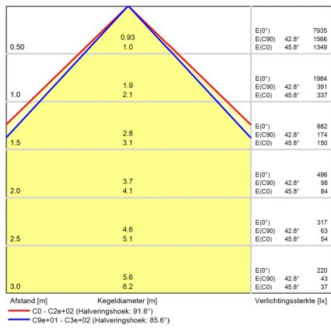

1042534-TC-DA-ST3S	Pragmalux LED Paneel 60x60cm Sigma G2 Zwart IP44 38W 3000K-4000K 2-CCT 5000-5100lm UGR<19 +TCI DALI Driver incl. 3P Aansluitsnoer en splitter en trekontlasting, 1 in 2 uit(4x14W/4x18W)	38	5000-5100	Zwart
1000930-TC-DA	Pragmalux LED Paneel 60x60cm Sigma G2 IP44 38W 3000K-4000K 2-CCT 5000-5100lm UGR<19 +TCI DALI Driver (4x14W/4x18W)	38	5000-5100	Wit
1000930-TC-DA-ST3	Pragmalux LED Paneel 60x60cm Sigma G2 IP44 38W 3000K-4000K 2-CCT 5000-5100lm UGR<19 +TCI DALI Driver incl. 3P Aansluitsnoer (4x14W/4x18W)	38	5000-5100	Wit
1000930-TC-DA-ST3S	Pragmalux LED Paneel 60x60cm Sigma G2 IP44 38W 3000K-4000K 2-CCT 5000-5100lm UGR<19 +TCI DALI Driver incl. 3P Aansluitsnoer en splitter en trekontlasting, 1 in 2 uit(4x14W/4x18W)	38	5000-5100	Wit

ACCESSOIRES

FOTOMETRISCHE GEGEVENS