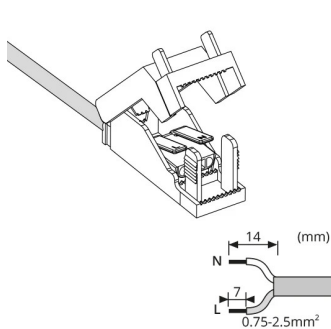

PRODUCTDETAILS