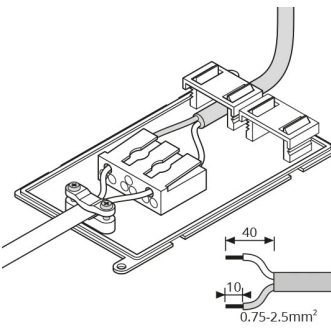

PRODUCTDETAILS