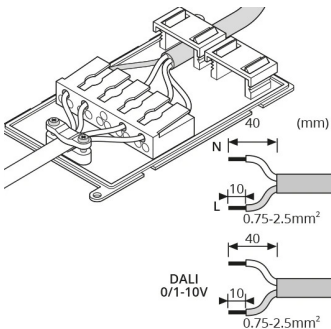

PRODUCTDETAILS