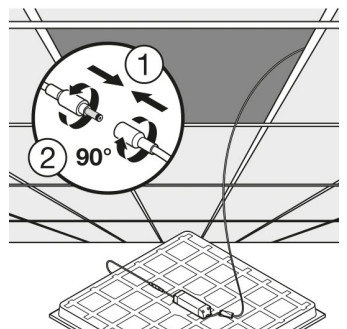

PRODUCTDETAILS