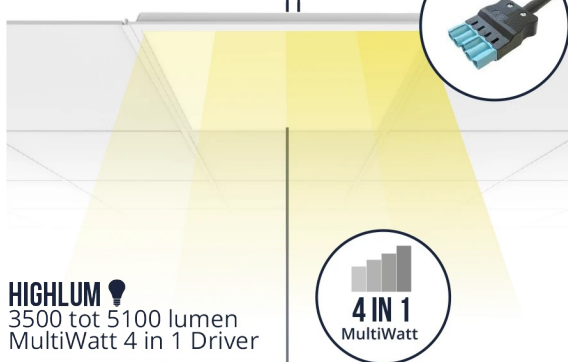

LED PANEEL SIGMA G2 IP44

MAXIMALE FLEXIBILITEIT EN PERFORMANCE

De Sigma G2 LED Panelen staan voor hoogwaardige verlichtingsoplossingen die verblindingsvrije lichtcombineren met ultieme flexibiliteit en keuzevrijheid. Standaard multicolour (2-in-1) 3000K en 4000K en multilumen (4-wattages-in-1). De lichtkleur en intensiteit kan naar wens worden aangepast. Zowel geschikt voor renovatie- als nieuwbouwprojecten. Met een efficiëntie tot 140 lumen per watt wordt bij renovatie tot 60% energie bespaard.

NOODVERLICHTING

WIELAND/GST/SCHUKO
Plug & Play installeren

KENMERKEN

- ✓ UGR<19 (conform EN-12464-1:2021)
- ✓ 2-in-1: 3000K en 4000K instelbaar via schakelaar
- ✓ 4-in-1: wattage aan te passen via dipswitch
- ✓ IP44 multifunctioneel toe te passen
- ✓ 140 lm/w (>60% energiebesparing t.o.v. TL)
- ✓ Zeer lange levensduur tot 106.000 uur (L80B50)
- ✓ 7 jaar garantie

TOEPASSINGEN

- ✓ Kantoren
- ✓ Onderwijs
- ✓ Gezondheidszorg
- ✓ Winkels
- ✓ Gangen en hallen
- ✓ Algemene verlichting

PRODUCTGEGEVENS

Netspanning:	220-240V
Wattage:	9-38W
Lichtstroom:	1050-5100lm
Kleurtemperatuur:	3000-4000K
Kleurweergave:	80-89
Lichtbundelspreiding:	90°C
Cosinus phi:	0,95
Klasse:	II
Protectie:	IP44 IP20 / IK02
Bedrijfstemperatuur:	-20-40°C
Levensduur:	106000 (L80B10), 100000 (L90B10) Ta 25 °C
Markering:	CE / ENEC / KEMA-KEUR