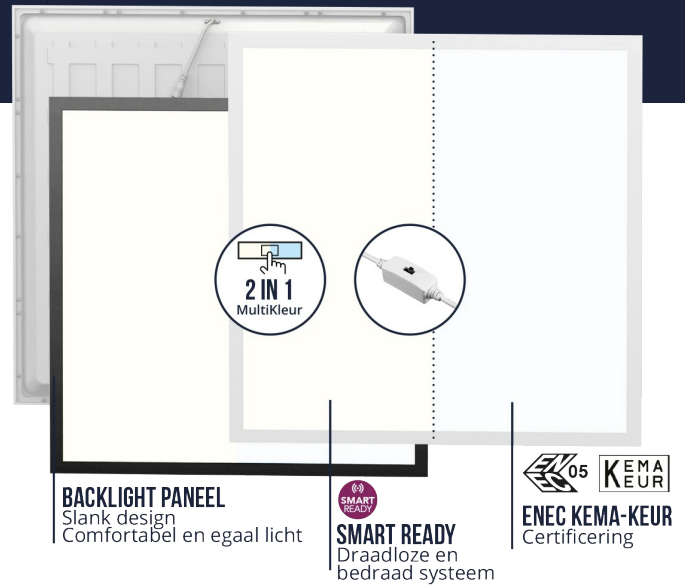

LED PANEEL SIGMA G2 IP44

MAXIMALE FLEXIBILITEIT EN PERFORMANCE

De Sigma G2 LED Panelen staan voor hoogwaardige verlichtingsoplossingen die verblindingsvrije lichtcombineren met ultieme flexibiliteit en keuzevrijheid. Standaard multicolour (2-in-1) 3000K en 4000K en multilumen (4-wattages-in-1). De lichtkleur en intensiteit kan naar wens worden aangepast. Zowel geschikt voor renovatie- als nieuwbouwprojecten. Met een efficiëntie tot 140 lumen per watt wordt bij renovatie tot 60% energie bespaard.

NOODVERLICHTING

WIELAND/GST/SCHUKO
Plug & Play installeren

KENMERKEN

- ✓ UGR<19 (conform EN-12464-1:2021)
- ✓ 2-in-1: 3000K en 4000K instelbaar via schakelaar
- ✓ 4-in-1: wattage aan te passen via dipswitch
- ✓ IP44 multifunctioneel toe te passen
- ✓ 140 lm/w (>60% energiebesparing t.o.v. TL)
- ✓ Zeer lange levensduur tot 106.000 uur (L80B50)
- ✓ 7 jaar garantie