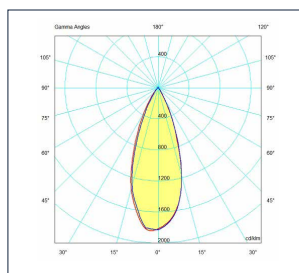

Detail

Artik code	Omschrijving	W	lm	lm/W	Kelvin	CRI	Levensduur L70B50	Bundel	Kleur
4370602	LED 3-Fase Railspot Camita ColourDrop 38W 3000K CRI>90 36D 3510lm Grijs	38	3510	92	3000	>90	50000	36°	Grijs
4370596	LED 3-Fase Railspot Camita ColourDrop 38W 3000K CRI>90 36D 3510lm Wit	38	3510	92	3000	>90	50000	36°	Wit
4370589	LED 3-Fase Railspot Camita ColourDrop 38W 3000K CRI>90 36D 3510lm Zwart	38	3510	92	3000	>90	50000	36°	Zwart
4370633	LED 3-Fase Railspot Camita ColourDrop 38W 4000K CRI>90 36D 3650lm Grijs	38	3650	96	3000	>90	50000	36°	Grijs
4370626	LED 3-Fase Railspot Camita ColourDrop 38W 4000K CRI>90 36D 3650lm Wit	38	3650	96	3000	>90	50000	36°	Wit
4370619	LED 3-Fase Railspot Camita ColourDrop 38W 4000K CRI>90 36D 3650lm Zwart	38	3650	96	3000	>90	50000	36°	Zwart