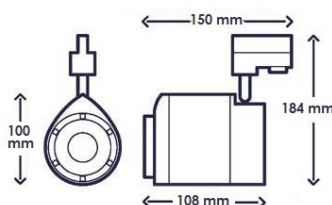

Naast de bekende hoge CRI en CQS waarde hebben de ColourDrop armaturen ook een hoge Gamut Area Index (GAI). GAI is de nieuwe kritische maatstaf voor het kwalificeren van kleur. De kleurweergave en het kleurbereik (GAI) zijn met elkaar verbonden. De CRI wordt bepaald door vergelijking van de weergave van de eerste acht CRI referentiekleuren van de testbron en een referentiebron. Het gamma van de kleuren gemaakt door de lichtbron kan ook worden gemeten door de GAI. Deze index richt zich op de relatieve scheiding van de kleuren in een verlicht object. Een hogere GAI komt neer op meer verzadiging en/of levendigheid van kleuren. De 3000 Kelvin chip in de ColourDrop LED spots leveren een vol spectrum op de Black Body Line, zo samengesteld dat kleuren echte kleuren zijn en wit echt wit is.

## Maattekening