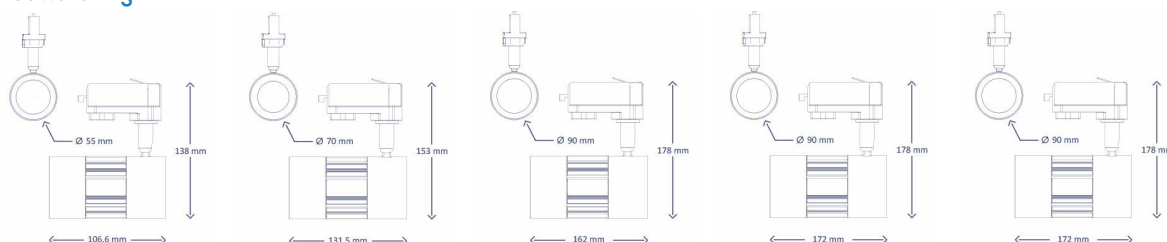

## Kenmerken

Doormiddel van de nieuwe ColourPunch creëert u het wow-effect in o.a. winkels en musea. Bij deze LED-railspots zit het meeste licht in het midden van het lichtbeeld, een échte Punch dus! Aangezien de LED-module verdiept is in het armatuur ligt is de spot nauwelijks verblindend.

## Detail

Artik code	Omschrijving	W	lm	lm/W	Kelvin	CRI	Levensduur L70B50	Bundel	Kleur
4374310	LED 3-Fase Railspot ColourPunch 30W 3000K CRI>90 36D 2647lm Wit	30	2647	88	3000	>90	50000	36°	Wit
4374334	LED 3-Fase Railspot ColourPunch 30W 3000K CRI>90 36D 2647lm Zilver	30	2647	88	3000	>90	50000	36°	Zilver
4374327	LED 3-Fase Railspot ColourPunch 30W 3000K CRI>90 36D 2647lm Zwart	30	2647	88	3000	>90	50000	36°	Zwart
4374358	LED 3-Fase Railspot ColourPunch 40W 3000K CRI>90 36D 3460lm Wit	40	3460	87	3000	>90	50000	36°	Wit
4374372	LED 3-Fase Railspot ColourPunch 40W 3000K CRI>90 36D 3460lm Zilver	40	3460	87	3000	>90	50000	36°	Zilver
4374365	LED 3-Fase Railspot ColourPunch 40W 3000K CRI>90 36D 3460lm Zwart	40	3460	87	3000	>90	50000	36°	Zwart
4374259	LED Railspot ColourPunch 12,5W 36D 3000K CRI>90 wit	12,5	1074	86	3000	>90	50000	36°	Wit
4374273	LED Railspot ColourPunch 12,5W 36D 3000K CRI>90 zilver	12,5	1074	86	3000	>90	50000	36°	Zilver
4374266	LED Railspot ColourPunch 12,5W 36D 3000K CRI>90 zwart	12,5	1074	86	3000	>90	50000	36°	Zwart
4374280	LED Railspot ColourPunch 22W 36D 3000K CRI>90 wit	22	2057	94	3000	>90	50000	36°	Wit
4374303	LED Railspot ColourPunch 22W 36D 3000K CRI>90 zilver	22	2057	94	3000	>90	50000	36°	Zilver
4374297	LED Railspot ColourPunch 22W 36D 3000K CRI>90 zwart	22	2057	94	3000	>90	50000	36°	Zwart
4374228	LED Railspot ColourPunch 7,5W 36D 3000K CRI>90 wit	7,5	536	71	3000	>90	50000	36°	Wit
4374242	LED Railspot ColourPunch 7,5W 36D 3000K CRI>90 zilver	7,5	536	71	3000	>90	50000	36°	Zilver
4374235	LED Railspot ColourPunch 7,5W 36D 3000K CRI>90 zwart	7,5	536	71	3000	>90	50000	36°	Zwart

## Maattekening