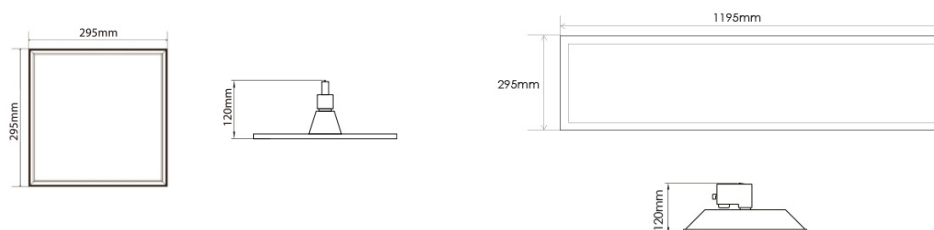

Maattekening

Specificaties

Electrical data	
Ingangsspanning (V)	230
Ingangsfrequentie (Hz)	50/60
Vermogensfactor	0.95

Temperatuur	
Prestaties bij omgevingstemperatuur	25°C
Bereik omgevingstemperatuur	-10 ~ +40°C

Certificaten	
Armatuur certificaat	CE
IP-classificatie	IP40
Beschermingsklasse	I
IK-classificatie	02

Prestaties	
UGR	<19
Dimbaar	Nee