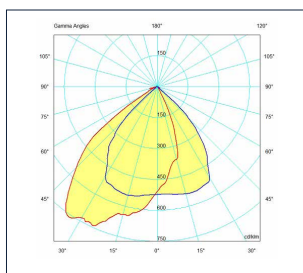

Detail

Artik code	Omschrijving	W	lm	lm/W	Kelvin	CRI	Levensduur L70B50	Bundel	Kleur
4374051	LED 3-Fase Wallwasher 43W 3000K CRI>80 90x60D 3900lm Wit	43	3900	91	3000	>80	50000	WW	Wit
4371647	LED 3-Fase Wallwasher 43W 3000K CRI>80 90x60D 3900lm Zwart	43	3900	91	3000	>80	50000	WW	Zwart
4374068	LED 3-Fase Wallwasher 43W 4000K CRI>80 90x60D 4200lm Wit	43	4220	98	4000	>80	50000	WW	Wit
4371654	LED 3-Fase Wallwasher 43W 4000K CRI>80 90x60D 4200lm Zwart	43	4220	98	4000	>80	50000	WW	Zwart