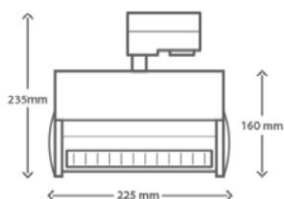

Maattekening

Specificaties

Electrical data	
Ingangsspanning (V)	100-240
Ingangsfrequentie (Hz)	50/60

Temperatuur	
Prestaties bij omgevingstemperatuur	25°C
Bereik omgevingstemperatuur	-10 ~ +40°C

Certificaten	
Armatuur certificaat	CE
IP-classificatie	IP20
Beschermingsklasse	I
IK-classificatie	02