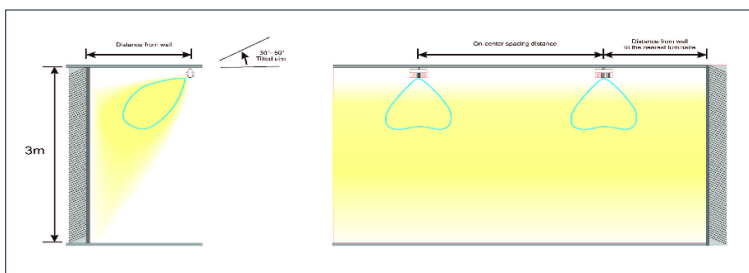

Detail

Artik code	Omschrijving	W	lm	lm/W	Kelvin	CRI	Levensduur L70B50	Bundel	Kleur
4374051	LED 3-Fase Wallwasher 43W 3000K CRI>80 90x60D 3900lm Wit	43	3900	91	3000	>80	50000	WW	Wit
4371647	LED 3-Fase Wallwasher 43W 3000K CRI>80 90x60D 3900lm Zwart	43	3900	91	3000	>80	50000	WW	Zwart
4374068	LED 3-Fase Wallwasher 43W 4000K CRI>80 90x60D 4200lm Wit	43	4220	98	4000	>80	50000	WW	Wit
4371654	LED 3-Fase Wallwasher 43W 4000K CRI>80 90x60D 4200lm Zwart	43	4220	98	4000	>80	50000	WW	Zwart