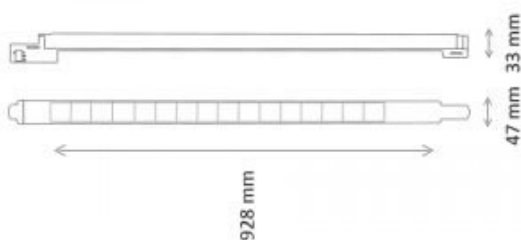

Orion LED 3-phase rail spot

Kenmerken

De Orion Tracks zijn in alle gangbare 3-fase railsystemen te plaatsen. Je hebt geen aparte algemene verlichting meer nodig, alle verlichting kan in de rail geïntegreerd worden. Naast algemene verlichting is er ook keuze uit wallwash varianten: deze armaturen schijnen naar links, rechts of beide kanten. (94cm lang).

Maattekening

Orion LED 3-phase rail spot

Specificaties

Electrical data

| | |
|------------------------|---------|
| Ingangsspanning (V) | 220-240 |
| Ingangsfrequentie (Hz) | 50/60 |
| Arbeidsfactor (λ) | ≥0.9 |