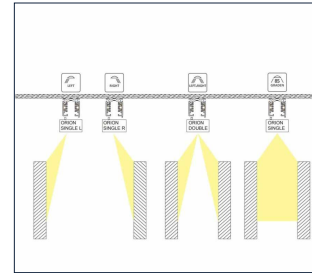

Orion LED 3-phase rail spot

Kenmerken

De Orion Tracks zijn in alle gangbare 3-fase railsystemen te plaatsen. Je hebt geen aparte algemene verlichting meer nodig, alle verlichting kan in de rail geïntegreerd worden. Naast algemene verlichting is er ook keuze uit wallwash varianten: deze armaturen schijnen naar links, rechts of beide kanten. (94cm lang).

Detail