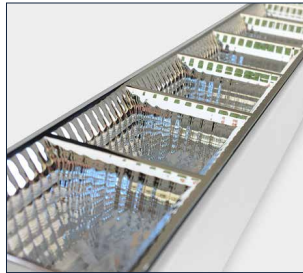

Orion LED 3-phase rail spot

Kenmerken

De Orion Tracks zijn in alle gangbare 3-fase railsystemen te plaatsen. Je hebt geen aparte algemene verlichting meer nodig, alle verlichting kan in de rail geïntegreerd worden. Naast algemene verlichting is er ook keuze uit wallwash varianten: deze armaturen schijnen naar links, rechts of beide kanten. (94cm lang).

Detail