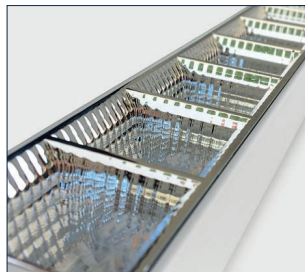

Orion LED 3-phase rail spot

Kenmerken

De Orion Tracks zijn in alle gangbare 3-fase railsystemen te plaatsen. Je hebt geen aparte algemene verlichting meer nodig, alle verlichting kan in de rail geïntegreerd worden. Naast algemene verlichting is er ook keuze uit wallwash varianten: deze armaturen schijnen naar links, rechts of beide kanten. (94cm lang).

Detail