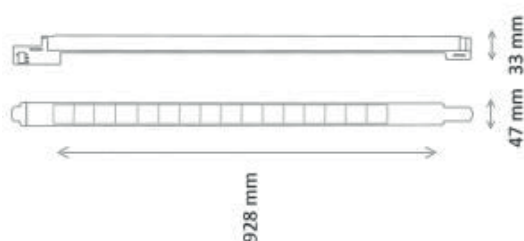

Orion LED 3-phase rail spot

Kenmerken

De Orion Tracks zijn in alle gangbare 3-fase railsystemen te plaatsen. Je hebt geen aparte algemene verlichting meer nodig, alle verlichting kan in de rail geïntegreerd worden. Naast algemene verlichting is er ook keuze uit wallwash varianten: deze armaturen schijnen naar links, rechts of beide kanten. (94cm lang).

Maattekening

Orion LED 3-phase rail spot

Specificaties

Electrical data	
Ingangsspanning (V)	220-240
Ingangsfrequentie (Hz)	50/60
Arbeidsfactor (λ)	≥0.9

Temperatuur	
Prestaties bij omgevingstemperatuur	25°C
Bereik omgevingstemperatuur	-20 ~ +40°C