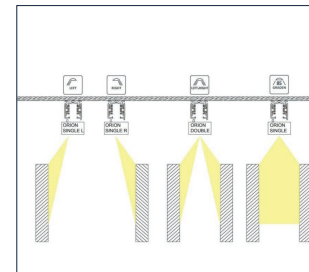

Orion LED 3-phase rail spot

Kenmerken

De Orion Tracks zijn in alle gangbare 3-fase railsystemen te plaatsen. Je hebt geen aparte algemene verlichting meer nodig, alle verlichting kan in de rail geïntegreerd worden. Naast algemene verlichting is er ook keuze uit wallwash varianten: deze armaturen schijnen naar links, rechts of beide kanten. (94cm lang).

Detail