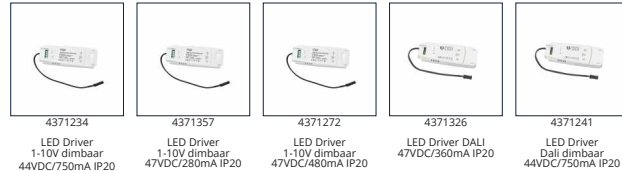

Drivers (driver niet inbegrepen)

4371357
LED Driver
1-10V dimbaar
47VDC/280mA IP20

4371272
LED Driver
1-10V dimbaar
47VDC/480mA IP20

4371326
LED Driver DALI
47VDC/360mA IP20

4371241
LED Driver
Dali dimbaar
44VDC/750mA IP20

Artik code	Omschrijving	W	lm	lm/W	Kelvin	CRI	Levensduur	Bundel	Kleur
4375485	LED Downlight Camita 10W 60D 3000K zwart - dimbaar	10	1000	100	3000	82	50000	60°	Zwart
8665924	LED Downlight Camita 11W 36D 2800K antraciet - dimbaar	11	1300	118	2800	82	50000	36°	Antraciet
4371333	LED Downlight Camita 13W 60D 3000K wit - dimbaar	13	1300	100	3000	82	50000	60°	Wit
4375478	LED Downlight Camita 13W 60D 3000K zwart - dimbaar	13	1300	100	3000	82	50000	60°	Zwart
4371340	LED Downlight Camita 13W 60D 4000K wit - dimbaar	13	1350	104	4000	82	50000	60°	Wit
4371296	LED Downlight Camita 16W 60D 3000K wit - dimbaar	16	1600	100	3000	82	50000	60°	Wit
4375461	LED Downlight Camita 16W 60D 3000K zwart - dimbaar	16	1600	100	3000	82	50000	60°	Zwart
4371302	LED Downlight Camita 16W 60D 4000K wit - dimbaar	16	1650	103	4000	82	50000	60°	Wit
4371258	LED Downlight Camita 21W 60D 3000K wit - dimbaar	21	2190	104	3000	82	50000	60°	Wit
4375454	LED Downlight Camita 21W 60D 3000K zwart - dimbaar	21	2190	104	3000	82	50000	60°	Zwart
4371265	LED Downlight Camita 21W 60D 4000K wit - dimbaar	21	2300	110	4000	82	50000	60°	Wit
4371210	LED Downlight Camita 32W 60D 3000K wit - dimbaar	32	3200	100	3000	82	50000	60°	Wit
4375447	LED Downlight Camita 32W 60D 3000K zwart - dimbaar	32	3200	100	3000	82	50000	60°	Zwart
4371227	LED Downlight Camita 32W 60D 4000K wit - dimbaar	32	3360	105	4000	82	50000	60°	Wit
8667133	LED Downlight Camita 8,5W 36D 2800K - dimbaar	8,5	850	100	2800	82	50000	36°	-
8669854	LED Downlight Camita IP44 12W 90D 3000K wit	12	1200	100	3000	82	50000	90°	Wit
4370237	LED Downlight Camita IP44 22W 90D 3000K wit	22	2200	100	3000	82	50000	90°	Wit