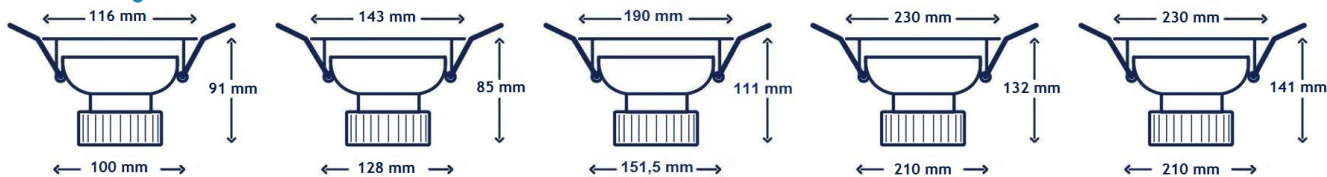

LED Downlight CAMITA

Distrlight
voor de installateur

Maattekening

Specificaties

Electrical data

Ingangsspanning (V)	220/240
Ingangsfrequentie (Hz)	50/60
Arbeidsfactor (λ)	$\geq 0,9$

Temperatuur

Prestaties bij omgevingstemperatuur	25°C

Certificaten

Armatuur certificaat	CE
IP-classificatie	IP20
Beschermingsklasse	II
IK-classificatie	02

Prestaties

UGR	<19
Dimbaar	Optioneel

Accessoires

Distrlight
voor de installateur

Distrlight
Mispelhoefstraat 31 5651 GK Eindhoven
085-130 63 48 www.distrlight.com info@distrlight.com

Onder voorbehoud van fouten en drukfouten. Lichtstroomtolerantie: +/- 10%. Tolerantie stroomverbruik: +/- 10%.

Versie: december 2020