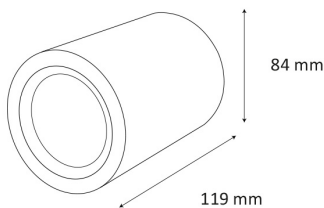

Maattekening