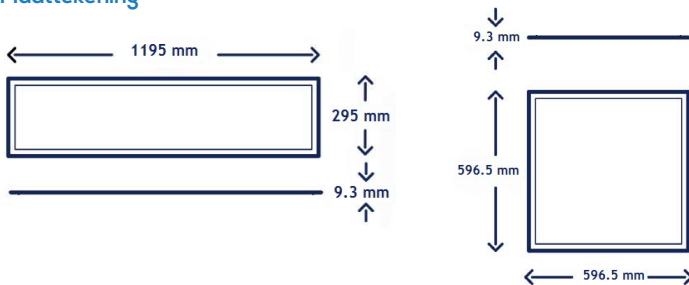

Maattekening

Specificaties

Electrical data	
Ingangsspanning (V)	230
Ingangsfrequentie (Hz)	50/60
Arbeidsfactor (λ)	≥0.9

Temperatuur	
Prestaties bij omgevingstemperatuur	25°C
Bereik omgevingstemperatuur	-10 ~ +40°C

Certificaten	
Armatuur certificaat	CE
IP-classificatie	IP20
Beschermingsklasse	II
IK-classificatie	02

Prestaties	
UGR	≤19
Dimbaar	Optioneel

Accessoires

4375775 LED Paneel opbouw set 60x60cm IL-P595	4377137 LED Paneel opbouw set 60x60cm IL-P595	Op aanvraag Snoer zwart 50cm Wieland 2x0,75mm	Op aanvraag Aansluitleiding 2,0m H03VW1Z- F2x0,75mm2 zwart Euro 2,5A/250V