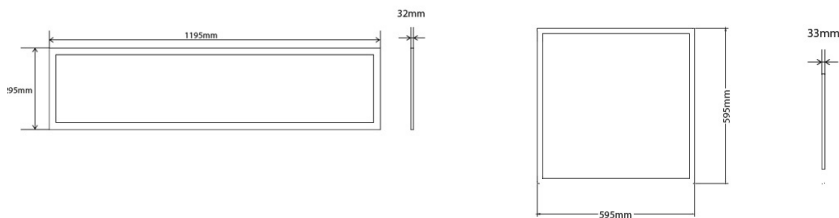

Maattekening

Specificaties

Electrical data

Ingangsspanning (V)	230
Ingangsfrequentie (Hz)	50/60
Arbeidsfactor (λ)	≥0.95

Temperatuur

Prestaties bij omgevingstemperatuur	25°C
Bereik omgevingstemperatuur	-10 ~ +40°C

Certificaten

Armatuur certificaat	CE
IP-classificatie	IP20
Beschermingsklasse	II
IK-classificatie	02

Prestaties

UGR	≤22
Dimbaar	Nee