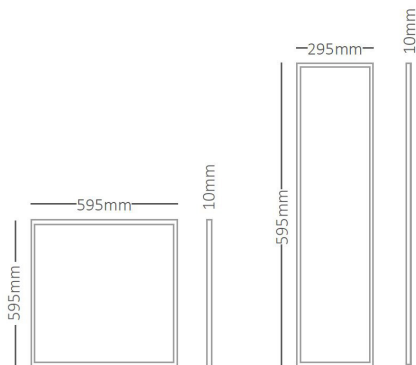

## Kenmerken

Geschikt voor toepassing in zwembaden of andere vochtige ruimtes. Het paneel is IP65 en voorzien van een zeer hoogwaardige Mean Well IP67 driver (niet dimbaar). Wordt het paneel direct boven een zwembad geplaatst, dan is de levensduur circa 25.000 uur en krijgt u 3 jaar garantie.

## Detail

Artik code	Omschrijving	W	lm	lm/W	Kelvin	CRI	Levensduur L70B10	Bundel	Kleur
4375409	LED Paneel 30x120cm Dream CRI>90 3000K UGR<19	40	3800	95	3000	90	50000	>80°	Wit
4375416	LED Paneel 30x120cm Dream CRI>90 4000K UGR<19	40	3800	95	4000	90	50000	>80°	Wit

## Maattekening