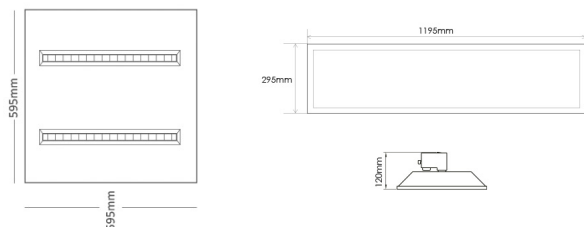

## Detail

Artik code	Omschrijving	W	lm	lm/W	Kelvin	CRI	Levensduur L70B10	Bundel	Kleur
4374648	LED Paneel 30x120cm Orion 28W 3000K 3500lm UGR<16 (2x28W)	28	3500	125	3000	80	50000	41-80°	Wit
4374655	LED Paneel 30x120cm Orion 28W 4000K 3606lm UGR<16 (2x28W)	28	3606	129	4000	80	50000	41-80°	Wit
4374488	LED Paneel 60x60cm Orion 28W 3000K 3500lm UGR<16 (4x14W)	28	3500	125	3000	80	50000	41-80°	Wit
4374495	LED Paneel 60x60cm Orion 28W 4000K 3606lm UGR<16 (4x14W)	28	3606	129	4000	80	50000	41-80°	Wit

## Maattekening