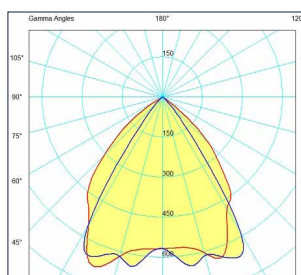

## Kenmerken

Opale LED panelen zijn heel populair, maar dit ontwerp heeft ook nadelen. Er gaat veel licht verloren omdat het alle kanten op gaat. Het Orion paneel van Interlight is zo vormgegeven dat het licht veel slimmer gedistribueerd wordt. Het licht gaat direct naar beneden, de werkplek. Dit heeft 2 grote voordelen: je hebt minder energie nodig om dezelfde lichthoeveelheid op de werkplek te krijgen én het geeft veel meer rust in het plafond! Zowel in grote kantoortuinen als kleine ruimtes is dit ideaal.

## Detail

Artik code	Omschrijving	W	lm	lm/W	Kelvin	CRI	Levensduur L70B10	Bundel	Kleur
4374648	LED Paneel 30x120cm Orion 28W 3000K 3500lm UGR<16 (2x28W)	28	3500	125	3000	80	50000	41-80°	Wit
4374655	LED Paneel 30x120cm Orion 28W 4000K 3606lm UGR<16 (2x28W)	28	3606	129	4000	80	50000	41-80°	Wit
4374488	LED Paneel 60x60cm Orion 28W 3000K 3500lm UGR<16 (4x14W)	28	3500	125	3000	80	50000	41-80°	Wit
4374495	LED Paneel 60x60cm Orion 28W 4000K 3606lm UGR<16 (4x14W)	28	3606	129	4000	80	50000	41-80°	Wit

## Maattekening