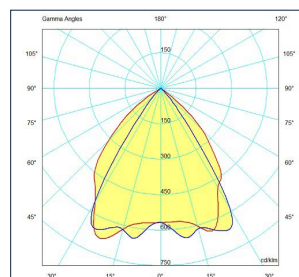

Maattekening

Specificaties

Electrical data	
Ingangsspanning (V)	230
Ingangsfrequentie (Hz)	50/60
Arbeidsfactor (λ)	≥0.95

Temperatuur	
Prestaties bij omgevingstemperatuur	25°C
Bereik omgevingstemperatuur	-10 ~ +40°C

Certificaten	
Armatuur certificaat	CE
IP-classificatie	IP20
Beschermingsklasse	II
IK-classificatie	02

Prestaties	
UGR	≤16
Dimbaar	Nee