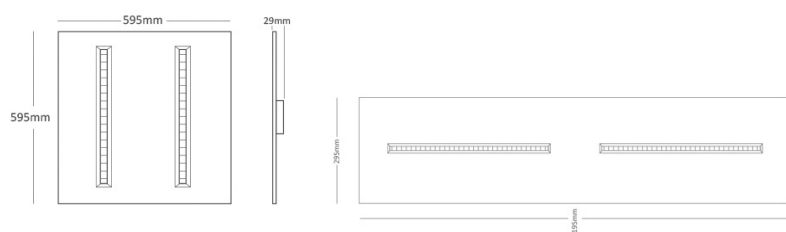

Maattekening

Specificaties

Electrical data	
Ingangsspanning (V)	230
Ingangsfrequentie (Hz)	50/60
Arbeidsfactor (λ)	≥0.95

Temperatuur	
Prestaties bij omgevingstemperatuur	25°C
Bereik omgevingstemperatuur	-10 ~ +40°C

Certificaten	
Armatuur certificaat	CE
IP-classificatie	IP20
Beschermingsklasse	II
IK-classificatie	02

Prestaties	
UGR	≤16
Dimbaar	Nee