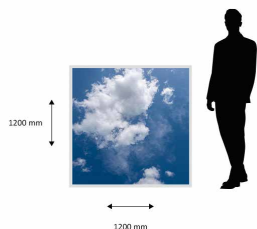

Maattekening