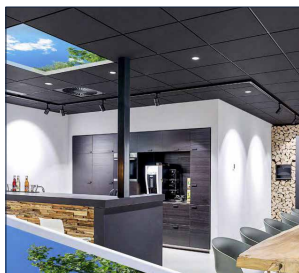

Kenmerken

Met de nieuwe Active Sky LED panelen haal je buiten naar binnen. Waan je op een tropisch strand, onder een prachtige wolkenlucht of in het bos, alles kan! De panelen zijn maar liefst 120x120cm groot, voor een rustig en ruimtelijk effect. De panelen worden compleet geleverd, je hoeft dus zelf niet te rommelen met plakfolie. Ideaal voor plaatsen waar weinig daglicht is, maar ook een mooie eyecatcher voor kantoor, ziekenhuis, school of kinderopvang.

Detail

Artik code	Omschrijving	W	lm	lm/W	Kelvin	Levensduur L70B10
4378325	LED Paneel 120x120cm Active Sky Custom 30W 3000K-6500K max. 2850lm Incl. Afstandsbediening Dimbaar	30	2850	95	3000-6500	50000
4378233	LED Paneel 120x120cm Active Sky Wolken & Bomen 30W 6500K 3200lm	30	3200	107	6500	50000
4378240	LED Paneel 120x120cm Active Sky Wolken 30W 3000K-6500K max. 2850lm Incl. Afstandsbediening Dimbaar	30	2850	95	3000-6500	50000
4378226	LED Paneel 120x120cm Active Sky Wolken 30W 6500K 3200lm	30	3200	107	6500	50000

Maattekening

Specificaties

Electrical data	
Ingangsspanning (V)	230
Ingangsfrequentie (Hz)	50/60
Arbeidsfactor (λ)	≥0.9

Temperatuur	
Prestaties bij omgevingstemperatuur	25°C
Bereik omgevingstemperatuur	-10 ~ +40°C

Certificaten	
Armatuur certificaat	CE
IP-classificatie	IP20
Beschermingsklasse	II
IK-classificatie	02

Prestaties	
UGR	-
Dimbaar	Optioneel

Accessoires

Distrlight
voor de installateur

Distrlight
Mispelhoefstraat 31 5651 GK Eindhoven
085-130 63 48 www.distrlight.com info@distrlight.com

Onder voorbehoud van fouten en drukfouten. Lichtstroomtolerantie: +/- 10%. Tolerantie stroomverbruik: +/- 10%.

Versie: december 2020