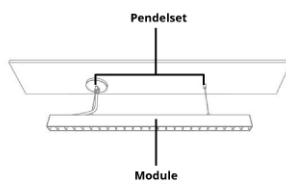

LED Pendelarmatuur Orion Linear Up/Down Dimbaar (niet koppelbaar)