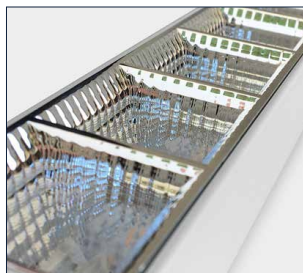

LED Pendel ORION Up/Down

Kenmerken

Weer een nieuw lid in de Orion familie. Dit Orion Linear armatuur heeft 30% uplight en 70% downlight. Dit geeft een mooi ruimtelijk effect. Dankzij de Orion optiek is het armatuur niet verblindend. De armaturen zijn individueel te gebruiken én koppelbaar. Ze zijn toe te passen in kantoren, vergaderruimten, scholen, bibliotheken en winkels. Er zijn L, T, X en rechte koppelstukken verkrijgbaar (in zwart en wit). De bedrading om de armaturen te koppelen is voorbereid, dus plug&play!

Detail

Artik code	Omschrijving	W	lm	lm/W	Kelvin	CRI	Levensduur	Bundel	Kleur
4378820	LED Pendelarmatuur Orion Linear Up/Down 29W 3000K 85D 3000lm Wit UGR<19 - Dimbaar	29	3000	103	3000	>80	50000	85°	Wit
4378813	LED Pendelarmatuur Orion Linear Up/Down 29W 3000K 85D 3000lm Zwart UGR<19 - Dimbaar	29	3000	103	3000	>80	50000	85°	Zwart
4376857	LED Pendelarmatuur Orion Linear Up/Down 29W 3000K 85D 3144lm Wit UGR<19	29	3144	108	3000	>80	50000	85°	Wit
4376840	LED Pendelarmatuur Orion Linear Up/Down 29W 3000K 85D 3144lm Zwart UGR<19	29	3144	108	3000	>80	50000	85°	Zwart
4376871	LED Pendelarmatuur Orion Linear Up/Down 29W 4000K 85D 3326lm Wit UGR<19	29	3326	115	4000	>80	50000	85°	Wit
4376864	LED Pendelarmatuur Orion Linear Up/Down 29W 4000K 85D 3326lm Zwart UGR<19	29	3326	115	4000	>80	50000	85°	Zwart

Maattekening

Specificaties

Electrical data

Ingangsspanning (V)	220-240
Ingangsfrequentie (Hz)	50/60
Arbeidsfactor (λ)	≥0.95

Temperatuur

Prestaties bij omgevingstemperatuur	25°C
Bereik omgevingstemperatuur	-10 ~ +40°C

Certificaten

Armatuur certificaat	CE
IP-classificatie	IP20
Beschermingsklasse	II
IK-classificatie	02

Prestaties

UGR	≤19
Dimbaar	Nee, Ja

Accessoires