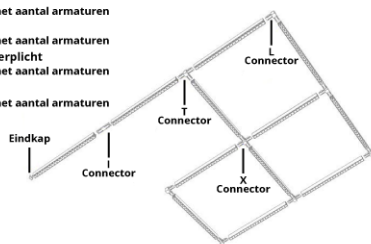

## LED Pendelarmatuur Orion Linear Up/Down (gekoppeld)

1x Pendelset

Xx Pendelkabel

afhankelijk van het aantal armaturen

Xx Accessoires

afhankelijk van het aantal armaturen

Xx AC Connector-verplicht

afhankelijk van het aantal armaturen

Xx Eindkappen

afhankelijk van het aantal armaturen