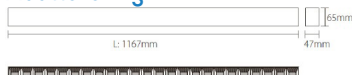

Maattekening