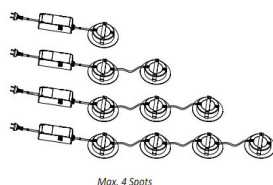

Maattekening