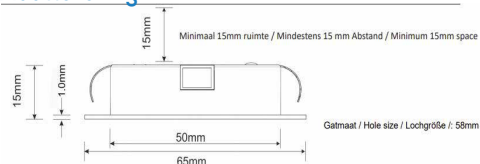

Maattekening