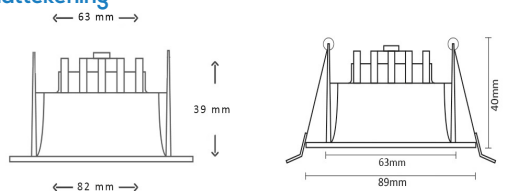

Kenmerken

Serie warm witte 8W LED spots in stoere mat witte en mat zwarte uitvoering. Kies uit een vast of kantelbaar model. De vaste serie heeft een LED die dieper in het armatuur ligt, waardoor het licht niet verblindend is. De kantelbare spots zijn ideaal voor het gericht uitlichten van wanden of objecten. Ze zijn verkrijgbaar in een ronde en vierkante uitvoering. De Camini's zijn IP44 geassocieerd, dat wil zeggen dat ze ook toepasbaar zijn onder luifels, of in de badkamer (zone 2).

Detail

Artikel code	Omschrijving	W	lm	Kelvin	CRI	Levensduur	Bundel	Kleur
4376031	LED Inbouwspot Camini IP44 Rond 8W 2700K 36D 640lm Wit Ø82 F - G Ø63 - Dimbaar	8	640	2700	>82	50000	36°	Wit
4376048	LED Inbouwspot Camini IP44 Rond 8W 2700K 36D 640lm Zwart Ø82 F - G Ø63 - Dimbaar	8	640	2700	>82	50000	36°	Zwart
4376246	LED Inbouwspot Camini IP44 Rond Kantelbaar 8W 2700K 36D 640lm Wit Ø82 F - G Ø63 - Dimbaar	8	640	2700	>82	50000	36°	Wit
4376253	LED Inbouwspot Camini IP44 Rond Kantelbaar 8W 2700K 36D 640lm Zwart Ø82 F - G Ø63 - Dimbaar	8	640	2700	>82	50000	36°	Zwart
4376260	LED Inbouwspot Camini IP44 Vierkant Kantelbaar 8W 2700K 36D 640lm Wit Ø89x89 F - G Ø63x63 - Dimbaar	8	640	2700	>82	50000	36°	Wit
4376277	LED Inbouwspot Camini IP44 Vierkant Kantelbaar 8W 2700K 36D 640lm Zwart Ø89x89 F - G Ø63x63 - Dimbaar	8	640	2700	>82	50000	36°	Zwart
4378158	LED Inbouwspot Camini Set 3 Stuks IP44 Rond 8W 2700K 36D 640lm Wit Ø82 Buitenmaat - Gatmaat Ø63	8	640	2700	>82	50000	36°	Wit
4378141	LED Inbouwspot Camini Set 3 Stuks IP44 Rond 8W 2700K 36D 640lm Zwart Ø82 Buitenmaat - Gatmaat Ø63	8	640	2700	>82	50000	36°	Zwart

Maattekening

Specificaties

Electrical data	
Ingangsspanning (V)	230
Ingangsfrequentie (Hz)	50/60
Arbeidsfactor (λ)	≥0.9

Temperatuur	
Prestaties bij omgevingstemperatuur	25°C

Certificaten	
Armatuur certificaat	CE
IP-classificatie	IP44
Beschermingsklasse	II
IK-classificatie	02
Prestaties	
UGR	-
Dimbaar	Ja