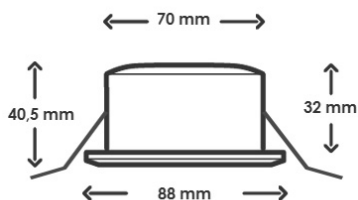

## Kenmerken

Niet verblindend en kantelbaar (25°) compacte spot met geïntegreerde LED en een beperkte inbouwdiepte. Perfect voor kantoor, zorgomgeving, hospitality, gangen. IP44, dus ook toepasbaar in badkamers. Niet geschikt voor buiten gebruik.

De inbouwspot heeft een zaagmaat van Ø75mm en een buitenmaat van Ø88mm.

Dit product wordt geleverd inclusief driver.

## Detail

Artikel code	Omschrijving	W	lm	lm/W	Kelvin	CRI	Levensduur L70B50	Bundel	Kleur
4378592	LED Spot Luchtdicht IP44 6W 2700K Zwart Dimbaar	6	384	64	2700	80	40000	36°	Zwart
8669366	LED Spot Luchtdicht IP44 6W 2700K Geb. Chroom Dimbaar	6	384	64	2700	80	40000	36°	Geb. Chroom
4378837	LED Spot Luchtdicht IP44 6W 2700K Goud Dimbaar	6	384	64	2700	80	40000	36°	Goud
4370688	LED Spot Luchtdicht IP44 6W 2700K Chroom Dimbaar	6	384	64	2700	80	40000	36°	Chroom
8669359	LED Spot Luchtdicht IP44 6W 2700K Wit Dimbaar	6	384	64	2700	80	40000	36°	Wit
8669373	LED Spot Luchtdicht IP44 6W CTA 2000-2700K Geb. Chroom Dimbaar	6	434	72	2000-2700	90	40000	36°	Geb. Chroom
4370640	LED Spot Luchtdicht IP44 6W CTA 2000-2700K Wit Dimbaar	6	434	72	2000-2700	90	40000	36°	Wit

## Maattekening