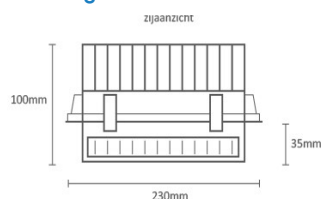

Maattekening