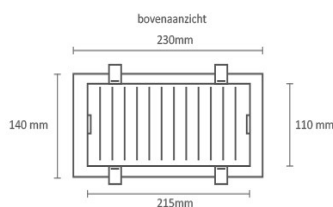

Detail

Artikel code	Omschrijving	W	lm	lm/W	Kelvin	CRI	Levensduur	Bundel	Kleur
4371623	LED Wallwasher 43W 3000K 90x60D 3900lm Wit Ø230x140 F - G Ø220x125	43	3900	91	3000	>82	50000	90°-60°	Wit
4371630	LED Wallwasher 43W 4000K 90x60D 4200lm Wit Ø230x140 F - G Ø220x125	43	4200	98	4000	>82	50000	90°-60°	Wit

Maattekening

Specificaties

Electrical data

Ingangsspanning (V)	230
Ingangsfrequentie (Hz)	50/60
Arbeidsfactor (λ)	≥0.95

Temperatuur

Prestaties bij omgevingstemperatuur	25°C
-------------------------------------	------