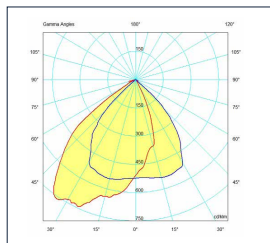

LED Spot WALLWASHER

Kenmerken

Wanden of stellingen uitlichten? Kies dan voor onze Wallwashers. Deze spots lichten een groot oppervlak egaal uit, van plafond tot vloer.

De ogen van winkelbezoekers worden naar de stellingen getrokken en is een goed alternatief voor lijnverlichting! Leverbaar als railspot en downlight.

Detail

Artikel code	Omschrijving	W	lm	lm/W	Kelvin	CRI	Levensduur	Bundel	Kleur
4371623	LED Wallwasher 43W 3000K 90x60D 3900lm Wit Ø230x140 F - G Ø220x125	43	3900	91	3000	>82	50000	90°-60°	Wit
4371630	LED Wallwasher 43W 4000K 90x60D 4200lm Wit Ø230x140 F - G Ø220x125	43	4200	98	4000	>82	50000	90°-60°	Wit

Maattekening

Specificaties

Electrical data

Ingangsspanning (V)	230
Ingangsfrequentie (Hz)	50/60
Arbeidsfactor (λ)	≥0.95

Temperatuur

Prestaties bij omgevingstemperatuur	25°C

Certificaten

Armatuur certificaat	CE
IP-classificatie	IP20
Beschermingsklasse	II
IK-classificatie	02

Prestaties

UGR	-
Dimbaar	Nee