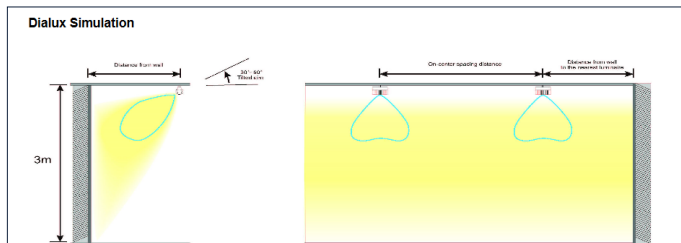

Detail

Artikel code	Omschrijving	W	lm	lm/W	Kelvin	CRI	Levensduur	Bundel	Kleur
4371623	LED Wallwasher 43W 3000K 90x60D 3900lm Wit Ø230x140 F - G Ø220x125	43	3900	91	3000	>82	50000	90°-60°	Wit
4371630	LED Wallwasher 43W 4000K 90x60D 4200lm Wit Ø230x140 F - G Ø220x125	43	4200	98	4000	>82	50000	90°-60°	Wit