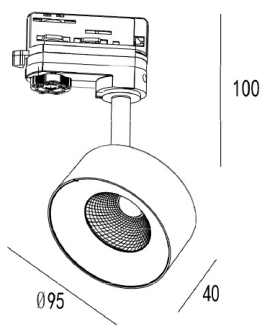

Maattekening

Specificaties

Electrical data	
Ingangsspanning (V)	230
Ingangsfrequentie (Hz)	50/60
Arbeidsfactor (λ)	≥0,5

Temperatuur	
Prestaties bij omgevingstemperatuur	25°C
Bereik omgevingstemperatuur	-10 ~ +40°C

Certificaten	
Armatuur certificaat	CE
IP-classificatie	IP20
Beschermingsklasse	II
IK-classificatie	02

Prestaties	
UGR	-
Dimbaar	Nee