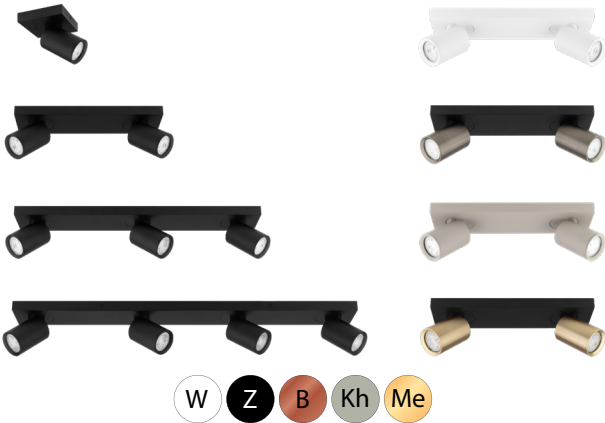

OPBOUWARMATUUR ESTA

PRODUCTGEGEVENS

Netspanning:	220-240V 50/60Hz
Max. wattage lichtbron:	max. 50W
Lampfitting:	GU10
Klasse:	I
Aansluiting:	3x 0.75mm² wire
Protectie:	IP20/IK02
Montage:	Opbouw
Materiaal:	Aluminium
Kleur:	Wit/Zwart/Bronze/Khaki/Messing