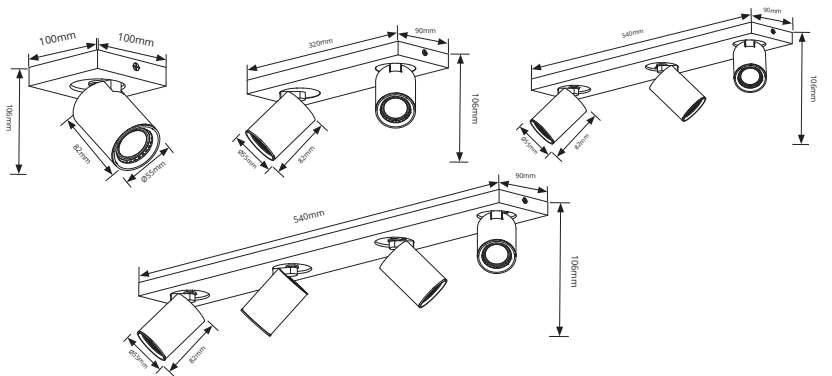

AFMETINGEN

BESTELGEGEVENS

Artikelcode	Omschrijving	Kleur
2026759	Pragmalux opbouwarmatuur Esta vierkant single kantelbaar Ø55 wit RAL9003 - incl. GU10 Fitting	Wit
2026766	Pragmalux opbouwarmatuur Esta vierkant single kantelbaar Ø55 zwart RAL9004 - incl. GU10 Fitting	Zwart
2026773	Pragmalux opbouwarmatuur Esta vierkant single kantelbaar Ø55 khaki RAL1019 - incl. GU10 Fitting	Khaki
2026780	Pragmalux opbouwarmatuur Esta vierkant single kantelbaar Ø55 zwart RAL9004/messing RAL1001 - incl. GU10 Fitting	Messing
2026797	Pragmalux opbouwarmatuur Esta vierkant single kantelbaar Ø55 zwart RAL9004/bronze RAL7048 - incl. GU10 Fitting	Bronze
2026803	Pragmalux opbouwarmatuur Esta rechthoek dubbel kantelbaar Ø55 wit RAL9003 - incl. GU10 Fitting	Wit
2026810	Pragmalux opbouwarmatuur Esta rechthoek dubbel kantelbaar Ø55 zwart RAL9004 - incl. GU10 Fitting	Zwart
2026827	Pragmalux opbouwarmatuur Esta rechthoek dubbel kantelbaar Ø55 khaki RAL1019 - incl. GU10 Fitting	Khaki
2026834	Pragmalux opbouwarmatuur Esta rechthoek dubbel kantelbaar Ø55 zwart RAL9004/messing RAL1001 - incl. GU10 Fitting	Messing
2026841	Pragmalux opbouwarmatuur Esta rechthoek dubbel kantelbaar Ø55 zwart RAL9004/bronze RAL7048 - incl. GU10 Fitting	Bronze
2026858	Pragmalux opbouwarmatuur Esta rechthoek drievoudig kantelbaar Ø55 wit RAL9003 - incl. GU10 Fitting	Wit
2026865	Pragmalux opbouwarmatuur Esta rechthoek drievoudig kantelbaar Ø55 zwart RAL9004 - incl. GU10 Fitting	Zwart
2026872	Pragmalux opbouwarmatuur Esta rechthoek drievoudig kantelbaar Ø55 khaki RAL1019 - incl. GU10 Fitting	Khaki
2026889	Pragmalux opbouwarmatuur Esta rechthoek drievoudig kantelbaar Ø55 zwart RAL9004/messing RAL1001 - incl. GU10 Fitting	Messing
2026896	Pragmalux opbouwarmatuur Esta rechthoek drievoudig kantelbaar Ø55 zwart RAL9004/bronze RAL7048 - incl. GU10 Fitting	Bronze
2026902	Pragmalux opbouwarmatuur Esta rechthoek viervoudig kantelbaar Ø55 wit RAL9003 - incl. GU10 Fitting	Wit
2026919	Pragmalux opbouwarmatuur Esta rechthoek viervoudig kantelbaar Ø55 zwart RAL9004 - incl. GU10 Fitting	Zwart
2026926	Pragmalux opbouwarmatuur Esta rechthoek viervoudig kantelbaar Ø55 khaki RAL1019 - incl. GU10 Fitting	Khaki
2026933	Pragmalux opbouwarmatuur Esta rechthoek viervoudig kantelbaar Ø55 zwart RAL9004/messing RAL1001 - incl. GU10 Fitting	Messing
2026940	Pragmalux opbouwarmatuur Esta rechthoek viervoudig kantelbaar Ø55 zwart RAL9004/bronze RAL7048 - incl. GU10 Fitting	Bronze