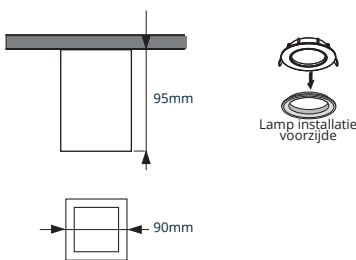

- ✓ Hoogwaardige inbouwspot vervaardigd uit aluminium
- ✓ Zeer hoog afwerkingsniveau met poederlak
- ✓ Inclusief GU10 fitting

PRODUCTGEGEVENS

Netspanning:	220-240V 50/60Hz
Max. wattage lichtbron:	max. 50W
Lampfitting:	GU10
Klasse:	II
Aansluiting:	2x 0.75mm ² wire
Protectie:	IP20/IK02
Montage:	Opbouw
Materiaal:	Aluminium
Kleur:	Wit-Wit/Zwart-Zwart

AFMETINGEN

ACCESSOIRES

Honinggraad
4608204

IP65 Kit
Vierkant afdekrubber
4608136

BESTELGEGEVENS

Artikelcode	Omschrijving	Kleur
4606477	Cinto Vierkant GU10 Opbouwspot Wit-Wit □90x90mm Hoogte 95mm (Incl. GU10 Fitting - Incl. Wit reflector)	Wit-Wit
4606644	Cinto Vierkant GU10 Opbouwspot Zwart-Zwart □90x90mm Hoogte 95mm (Incl. GU10 Fitting - Incl. Zwart reflector)	Zwart-Zwart