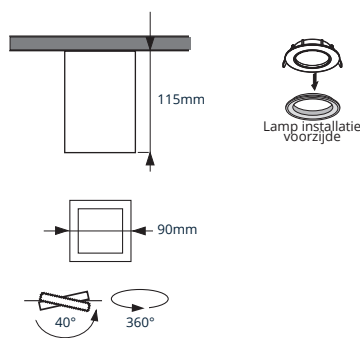

- ✓ Hoogwaardige inbouwspot vervaardigd uit aluminium
- ✓ 360° draaibaar en 40° kantelbaar
- ✓ Zeer hoog afwerkingsniveau met poederlak
- ✓ Inclusief GU10 fitting

## PRODUCTGEGEVENS

Netspanning:	220-240V 50/60Hz
Max. wattage lichtbron:	max. 50W
Lampfitting:	GU10
Klasse:	II
Aansluiting:	2x 0.75mm <sup>2</sup> wire
Protectie:	IP20/IK02
Montage:	Opbouw
Materiaal:	Aluminium
Kleur:	Wit/Zwart

## AFMETINGEN

## BESTELGEGEVENS

Artikelcode	Omschrijving	Kleur
4604206	Luxo Vierkant GU10 Opbouwspot Wit □90x90mm Hoogte 115mm (Incl. GU10 Fitting)	Wit
4604213	Luxo Vierkant GU10 Opbouwspot Zwart □90x90mm Hoogte 115mm (Incl. GU10 Fitting)	Zwart