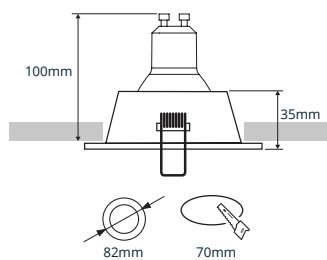

## PRODUCTGEGEVENS

Netspanning:	220-240V 50/60Hz
Max. wattage lichtbron:	max. 50W
Lampfitting:	GU10
Klasse:	II
Aansluiting:	2x 0.75mm <sup>2</sup> wire
Protectie:	IP20/IK02
Montage:	Inbouw
Materiaal:	Aluminium
Kleur:	Wit/Zwart/Goud/Zwart-Goud

## AFMETINGEN

## BESTELGEGEVENS

Artikelcode	Omschrijving	Kleur
4600031	Apollo Rond GU10 Spot Wit Ø82mm Zaagmaat Ø70mm (Incl. GU10 Fitting)	Wit
4600048	Apollo Rond GU10 Spot Zwart Ø82mm Zaagmaat Ø70mm (Incl. GU10 Fitting)	Zwart
4607054	Apollo Rond GU10 Spot Goud Ø82mm Zaagmaat Ø70mm (Incl. GU10 Fitting)	Goud
4608235	Apollo Rond GU10 Spot Zwart-Goud Ø82mm Zaagmaat Ø70mm (Incl. GU10 Fitting)	Zwart-Goud