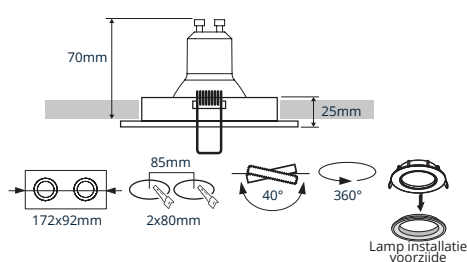

- ✓ Hoogwaardige inbouwspot vervaardigd uit aluminium
- ✓ 360° draaibaar en 40° kantelbaar
- ✓ Zeer hoog afwerkingsniveau met poederlak
- ✓ Inclusief springveren en GU10 fitting

## PRODUCTGEGEVENS

|                         |                             |
|-------------------------|-----------------------------|
| Netspanning:            | 220-240V 50/60Hz            |
| Max. wattage lichtbron: | max. 2x50W                  |
| Lampfitting:            | GU10                        |
| Klasse:                 | II                          |
| Aansluiting:            | 2x 0.75mm <sup>2</sup> wire |
| Protectie:              | IP20/IK02                   |
| Montage:                | Inbouw                      |
| Materiaal:              | Aluminium                   |
| Kleur:                  | Wit/Zwart                   |

## AFMETINGEN

## BESTELGEGEVENS

| Artikelcode | Omschrijving  | Kleur |
|-------------|---|-------|
| 4604022     | Boxy 2V GU10 Spot Wit □172x92mm Zaagmaat Ø2x80mm 360° Draaibaar 40° Kantelbaar (Incl. GU10 Fitting)   | Wit   |
| 4604039     | Boxy 2V GU10 Spot Zwart □172x92mm Zaagmaat Ø2x80mm 360° Draaibaar 40° Kantelbaar (Incl. GU10 Fitting) | Zwart |