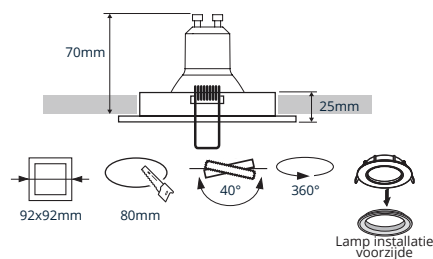

GU10 SPOT BOXY

ARCHITECTONISCH & ELEGANT

Voor het creëren van een rijk en luxe interieur zijn spots van Pragmalux onmisbaar. Alle spots zijn vervaardigd uit pure aluminium, hebben een zeer hoog afwerkingsniveau en zijn voorzien van luxe poedercoating voor maximale duurzaamheid. Te combineren met GU10 LED Lampen en slimme LED Modules voor maximaal comfort en flexibiliteit.

- ✓ Hoogwaardige inbouwspot vervaardigd uit aluminium
- ✓ 360° draaibaar en 40° kantelbaar
- ✓ Zeer hoog afwerkingsniveau met poederlak
- ✓ Inclusief springveren en GU10 fitting

PRODUCTGEGEVENS

Netspanning:	220-240V 50/60Hz
Max. wattage lichtbron:	max. 50W
Lampfitting:	GU10
Klasse:	II
Aansluiting:	2x 0.75mm ² wire
Protectie:	IP20/IK02
Montage:	Inbouw
Materiaal:	Aluminium
Kleur:	Wit/Zwart/Geborsteld Alu/Goud/ Zwart-Goud

AFMETINGEN

ACCESSOIRES

Honinggraad
4608204

Bladveren
4607849

BESTELGEGEVENS

Artikelcode	Omschrijving	Kleur
4600208	Boxy GU10 Spot Wit □92x92mm Zaagmaat Ø80mm 360° Draaibaar 40° Kantelbaar (Incl. GU10 Fitting)	Wit
4600215	Boxy GU10 Spot Zwart □92x92mm Zaagmaat Ø80mm 360° Draaibaar 40° Kantelbaar (Incl. GU10 Fitting)	Zwart
4600192	Boxy GU10 Spot Geborsteld Aluminium □92x92mm Zaagmaat Ø80mm 360° Draaibaar 40° Kantelbaar (Incl. GU10 Fitting)	Geborsteld Aluminium
4607078	Boxy GU10 Spot Goud □92x92mm Zaagmaat Ø80mm 360° Draaibaar 40° Kantelbaar (Incl. GU10 Fitting)	Goud
4604718	Boxy GU10 Spot Zwart-Goud □92x92mm Zaagmaat Ø80mm 360° Draaibaar 40° Kantelbaar (Incl. GU10 Fitting)	Zwart-Goud