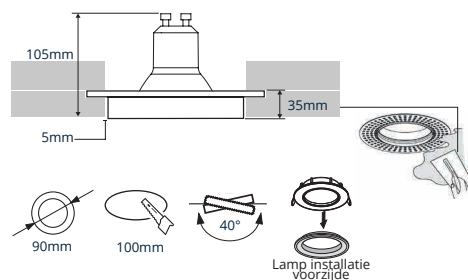

- ✓ Hoogwaardige inbouwspot vervaardigd uit aluminium
- ✓ 40° kantelbaar
- ✓ Zeer hoog afwerkingsniveau met poederlak
- ✓ Inclusief springveren en GU10 fitting

## PRODUCTGEGEVENS

Netspanning:	220-240V 50/60Hz
Max. wattage lichtbron:	max. 50W
Lampfitting:	GU10
Klasse:	II
Aansluiting:	2x 0.75mm <sup>2</sup> wire
Protectie:	IP20/IK02
Montage:	Inbouw
Materiaal:	Aluminium
Kleur:	Wit/Zwart

## AFMETINGEN