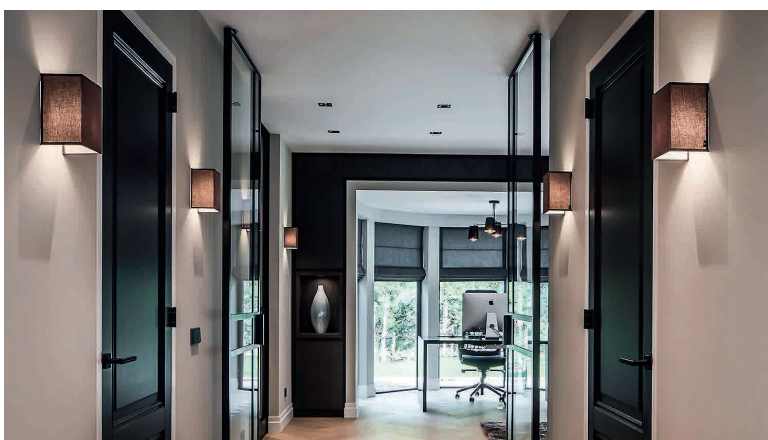

GU10 SPOT NAVIS TRIMLESS VIERKANT

ARCHITECTONISCH & ELEGANT

Voor het creëren van een rijk en luxe interieur zijn spots van Pragmalux onmisbaar. Alle spots zijn vervaardigd uit pure aluminium, hebben een zeer hoog afwerkingsniveau en zijn voorzien van luxe poedercoating voor maximale duurzaamheid. Te combineren met GU10 LED Lampen en slimme LED Modules voor maximaal comfort en flexibiliteit.

- ✓ Hoogwaardige inbouwspot vervaardigd uit aluminium
- ✓ 40° kantelbaar
- ✓ Zeer hoog afwerkingsniveau met poederlak
- ✓ Inclusief springveren en GU10 fitting

PRODUCTGEGEVENS

Netspanning:	220-240V 50/60Hz
Max. wattage lichtbron:	max. 50W
Lampfitting:	GU10
Klasse:	II
Aansluiting:	2x 0.75mm ² wire
Protectie:	IP20/IK02
Montage:	Inbouw
Materiaal:	Aluminium
Kleur:	Wit/Zwart