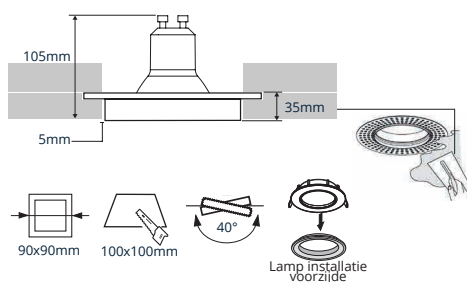

- ✓ Hoogwaardige inbouwspot vervaardigd uit aluminium
- ✓ 40° kantelbaar
- ✓ Zeer hoog afwerkingsniveau met poederlak
- ✓ Inclusief springveren en GU10 fitting

PRODUCTGEGEVENS

Netspanning:	220-240V 50/60Hz
Max. wattage lichtbron:	max. 50W
Lampfitting:	GU10
Klasse:	II
Aansluiting:	2x 0.75mm ² wire
Protectie:	IP20/IK02
Montage:	Inbouw
Materiaal:	Aluminium
Kleur:	Wit/Zwart

AFMETINGEN

ACCESSOIRES

BESTELGEGEVENS

Artikelcode	Omschrijving	Kleur
4604145	Navis Trimless Vierkant GU10 Spot Wit □90x90mm Zaagmaat □100x100mm 40° Kantelbaar (Incl. GU10 Fitting)	Wit
4604152	Navis Trimless Vierkant GU10 Spot Zwart □90x90mm Zaagmaat □100x100mm 40° Kantelbaar (Incl. GU10 Fitting)	Zwart