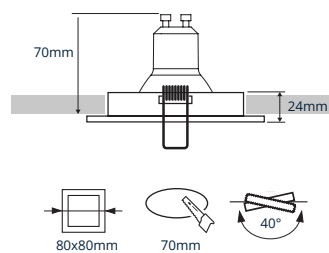

- ✓ Hoogwaardige inbouwspot vervaardigd uit aluminium
- ✓ 40° kantelbaar
- ✓ Zeer hoog afwerkingsniveau met poederlak
- ✓ Inclusief springveren en GU10 fitting

## PRODUCTGEGEVENS

Netspanning:	220-240V 50/60Hz
Max. wattage lichtbron:	max. 50W
Lampfitting:	GU10
Klasse:	II
Aansluiting:	2x 0.75mm <sup>2</sup> wire
Protectie:	IP20/IK02
Montage:	Inbouw
Materiaal:	Aluminium
Kleur:	Wit/Zwart

## AFMETINGEN

## BESTELGEGEVENS

Artikelcode	Omschrijving	Kleur
4609928	Quado GU10 Spot Wit □80x80mm Zaagmaat Ø70mm 40° Kantelbaar (Incl. GU10 Fitting)	Wit
4609935	Quado GU10 Spot Zwart □80x80mm Zaagmaat Ø70mm 40° Kantelbaar (Incl. GU10 Fitting)	Zwart