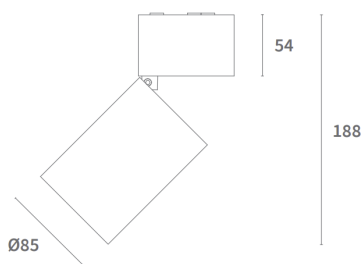

## SPECIFICATIONS

ITEM CODE	DESCRIPTION	W	LM*	LM/W*	KELVIN	LIFETIME L80B10	BEAM ANGLE
9171136	LED Surface Spot Penda Tilttable-Orientable 20W 2700K CRI>95 40D 1300lm Grey/Grey Ø85 F - H Ø188 - Dimmable	20	1300	65	2700	50000	40°
9171181	LED Surface Spot Penda Tilttable-Orientable 20W 2700K CRI>95 40D 1300lm White/White Ø85 F - H Ø188 - Dimmable	20	1300	65	2700	50001	40°
9171226	LED Surface Spot Penda Tilttable-Orientable 20W 2700K CRI>95 40D 1300lm Black/Black Ø85 F - H Ø188 - Dimmable	20	1300	65	2700	50002	40°
9171139	LED Surface Spot Penda Tilttable-Orientable 20W 3000K CRI>95 40D 1350lm Grey/Grey Ø85 F - H Ø188 - Dimmable	20	1350	68	3000	50003	40°
9171184	LED Surface Spot Penda Tilttable-Orientable 20W 3000K CRI>95 40D 1350lm White/White Ø85 F - H Ø188 - Dimmable	20	1350	68	3000	50004	40°
9171229	LED Surface Spot Penda Tilttable-Orientable 20W 3000K CRI>95 40D 1350lm Black/Black Ø85 F - H Ø188 - Dimmable	20	1350	68	3000	50005	40°
9171142	LED Surface Spot Penda Tilttable-Orientable 20W 4000K CRI>95 40D 1400lm Grey/Grey Ø85 F - H Ø188 - Dimmable	20	1400	70	4000	50006	40°
9171187	LED Surface Spot Penda Tilttable-Orientable 20W 4000K CRI>95 40D 1400lm White/White Ø85 F - H Ø188 - Dimmable	20	1400	70	4000	50007	40°
9171232	LED Surface Spot Penda Tilttable-Orientable 20W 4000K CRI>95 40D 1400lm Black/Black Ø85 F - H Ø188 - Dimmable	20	1400	70	4000	50008	40°

## DIMENSIONS