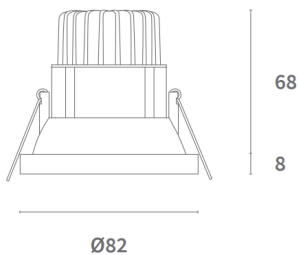

IP44 IK03

CRI ≥ 90

INSTALLATION
75 mm

DIMENSIONS
82 mm

5 PRAGMALUX
YEAR
WARRANTY

OPTIONS

GST
1813/5

CASAMBI

COLORS

DETAILS

Black version

SPECIFICATIONS

ITEM CODE	DESCRIPTION	W	LM*	LM/W*	KELVIN	LIFETIME L80B10	BEAM ANGLE
9111964	LED Spot Vita IP44 12W 2700K CRI>90 38D 650lm White Ø82 F - G Ø75 - Dimmable	12	650	54	2700	30000	38°
9111970	LED Spot Vita IP44 12W 2700K CRI>90 38D 650lm Black Ø82 F - G Ø75 - Dimmable	12	650	54	2700	30000	38°
9111966	LED Spot Vita IP44 12W 3000K CRI>90 38D 700lm White Ø82 F - G Ø75 - Dimmable	12	700	58	3000	30000	38°
9111972	LED Spot Vita IP44 12W 3000K CRI>90 38D 700lm Black Ø82 F - G Ø75 - Dimmable	12	700	58	3000	30000	38°
9111968	LED Spot Vita IP44 12W 4000K CRI>90 38D 800lm White Ø82 F - G Ø75 - Dimmable	12	800	67	4000	30000	38°
9111974	LED Spot Vita IP44 12W 4000K CRI>90 38D 800lm Black Ø82 F - G Ø75 - Dimmable	12	800	67	4000	30000	38°

* Bruto lumen - LOR up to 81%

DIMENSIONS

Cutout Size
Round
Ø 75mm