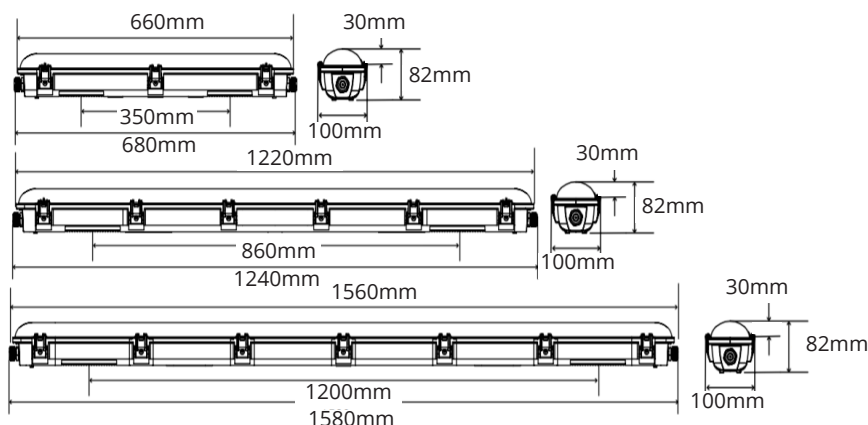

DIMENSIONS

EXTRA INFORMATION

Item Description	ON		ON			ON			ON			Factory Setting								
	mA	W	3000K	4000K	6500K	mA	W	3000K	4000K	6500K	mA	W	3000K	4000K	6500K					
LED Waterproof Zeus IP66 19W 600	200	11	1400	1450	1450	250	14	1750	1800	1800	300	16	2100	2150	2150	350	19	2400	2500	2500
LED Waterproof Zeus IP66 35W 1200	200	20	2800	2900	2900	250	24	3400	3550	3550	300	29	4100	4250	4250	350	35	4700	4850	4850
LED Waterproof Zeus IP66 51W 1500	200	29	4350	4450	4450	250	36	5300	5450	5450	300	44	6350	6450	6450	350	51	7250	7400	7400
LED Waterproof Zeus IP66 60W 1500	200	34	5150	5250	5250	250	43	6450	6600	6600	300	52	7650	7800	7800	350	60	8500	8750	8750